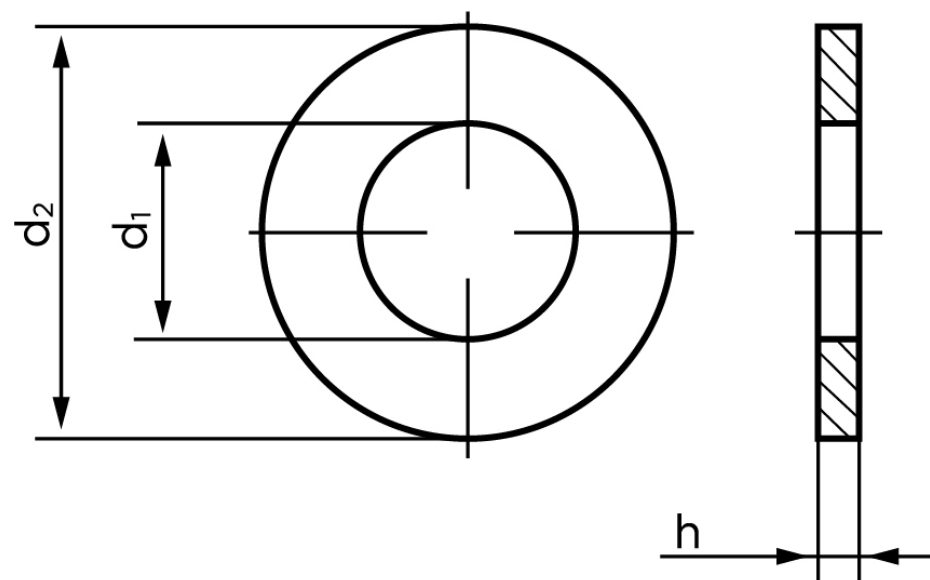

Passkive DIN 988 Ubehandlet Stål M37-(Ø37x47x1) (250 Stk)

SKU: 009880003747100

GTIN: 4051427191884

Norm	DIN 988
Dimensions	37
d ₁	37
d ₂	47
h	2.5

Bemærk disse data er vejlede, og informationerne skal anses som vejledende, Bolte.dk stiller ingen garanti eller kan stilles til ansvar for overstående datatabel. Er du i tvivl så kontakt os på 75154999.