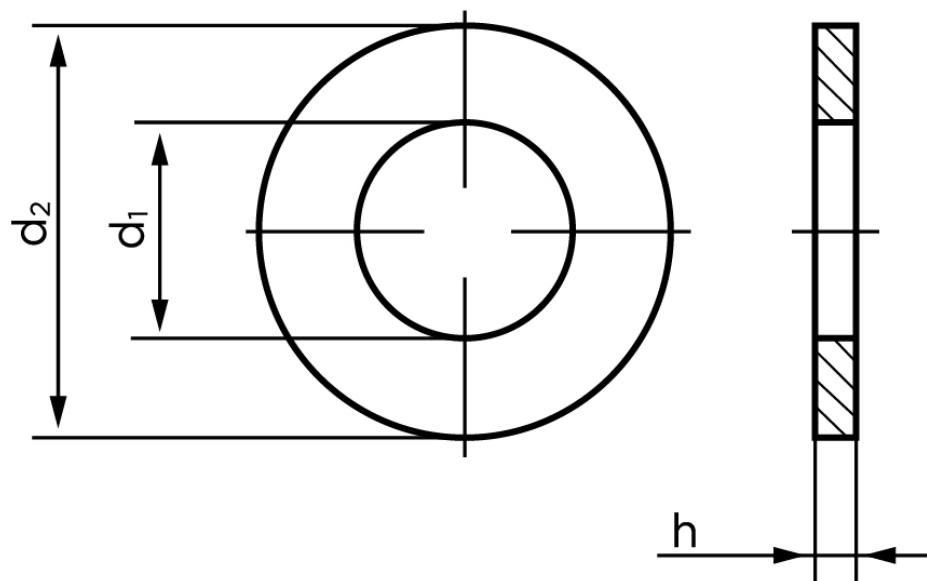

Passkive DIN 988 Ubehandlet Stål M3-(Ø3x6x0,2) (5000 Stk)

SKU: 009880000306020

GTIN: 4051427189126

Norm	DIN 988
Dimensions	3
d ₁	3
d ₂	6
h	1

Bemærk disse data er vejlede, og informationerne skal anses som vejledende, Bolte.dk stiller ingen garanti eller kan stilles til ansvar for overstående datatabel. Er du i tvivl så kontakt os på 75154999.