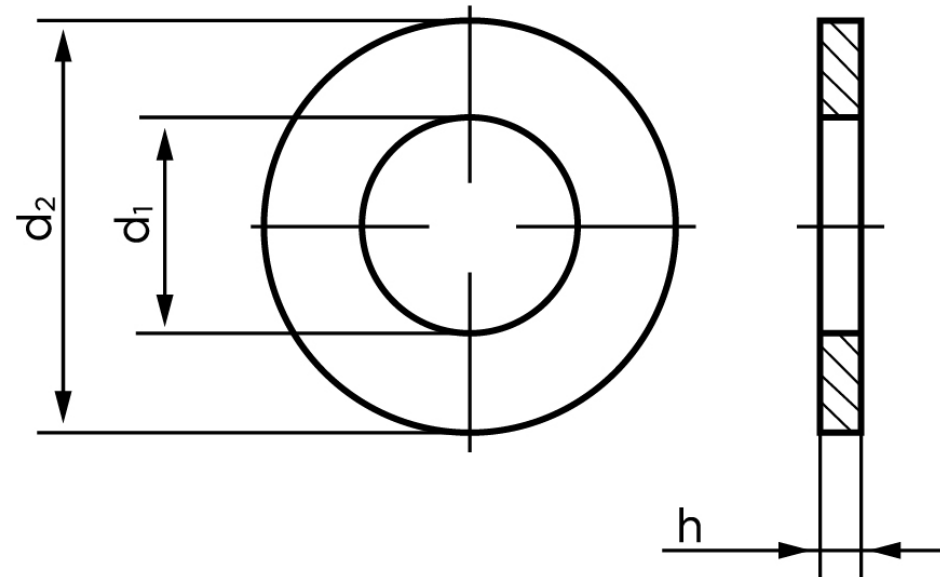

Passkive DIN 988 Ubehandlet Stål M3-(Ø3x6x0,3) (5000 Stk)

SKU: 009880000306030

GTIN: 4051427189133

Norm	DIN 988
Dimensions	3
d ₁	3
d ₂	6
h	1

Bemærk disse data er vejlede, og informationerne skal anses som vejledende, Bolte.dk stiller ingen garanti eller kan stilles til ansvar for overstående datatabel. Er du i tvivl så kontakt os på 75154999.