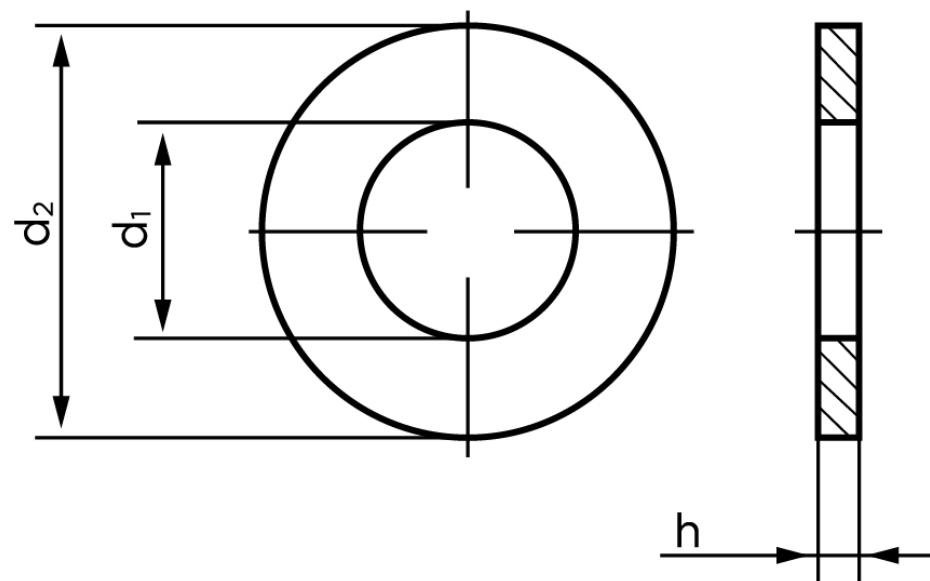

Passkive DIN 988 Ubehandlet Stål M40-(Ø40x50x0,3) (250 Stk)

SKU: 009880004050030

GTIN: 4051427191938

Norm	DIN 988
Dimensions	40
d₁	40
d₂	50

Bemærk disse data er vejlende, og informationerne skal anses som vejledende, Bolte.dk stiller ingen garanti eller kan stilles til ansvar for overstående datatabel. Er du i tvivl så kontakt os på 75154999.

Vil du vide mere om dette produkt
Forespørg pris her