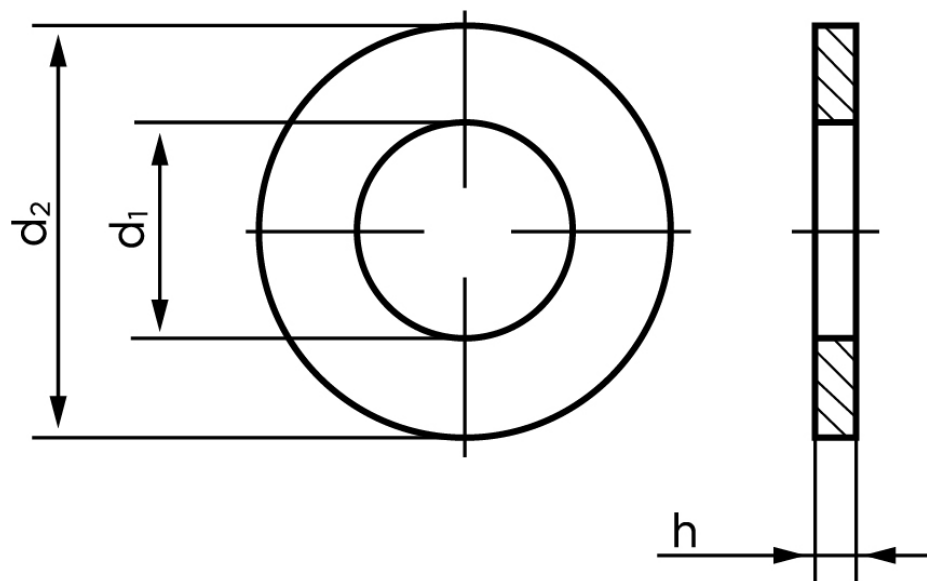

Passkive DIN 988 Ubehandlet Stål M40-(Ø40x50x2) (100 Stk)

SKU: 009880004050200

GTIN:

Norm	DIN 988
Dimensions	40
d ₁	40
d ₂	50

Bemærk disse data er vejlende, og informationerne skal anses som vejledende, Bolte.dk stiller ingen garanti eller kan stilles til ansvar for overstående datatabel. Er du i tvivl så kontakt os på 75154999.