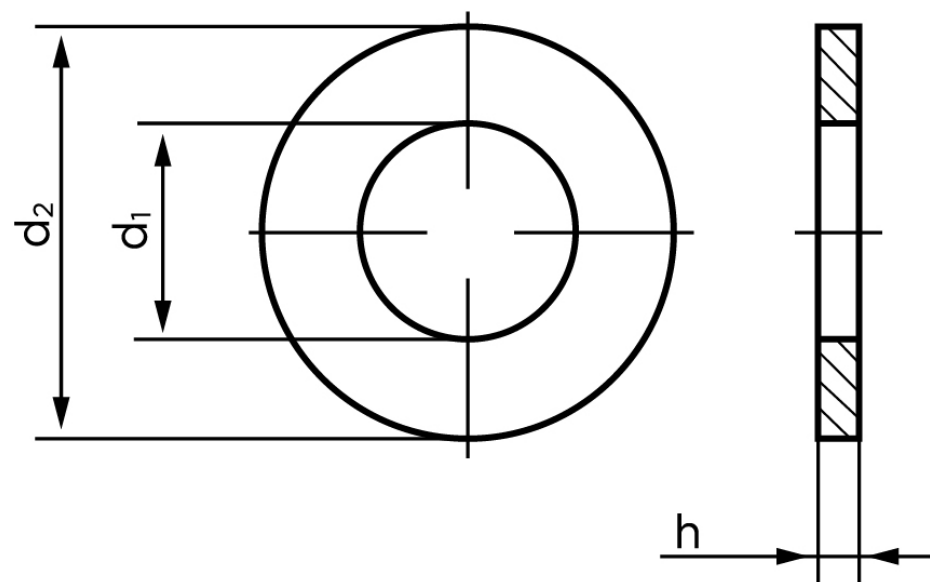

Passkive DIN 988 Ubehandlet Stål M42-(Ø42x52x0,3) (250 Stk)

SKU: 009880004252030

GTIN:

Norm	
Dimensions	
Ww	
d ₁	
d ₂	
h	

Bemærk disse data er vejledende, og informationerne skal anses som vejledende, Bolte.dk stiller ingen garanti eller kan stilles til ansvar for overstående datatabel. Er du i tvivl så kontakt os på 75154999.