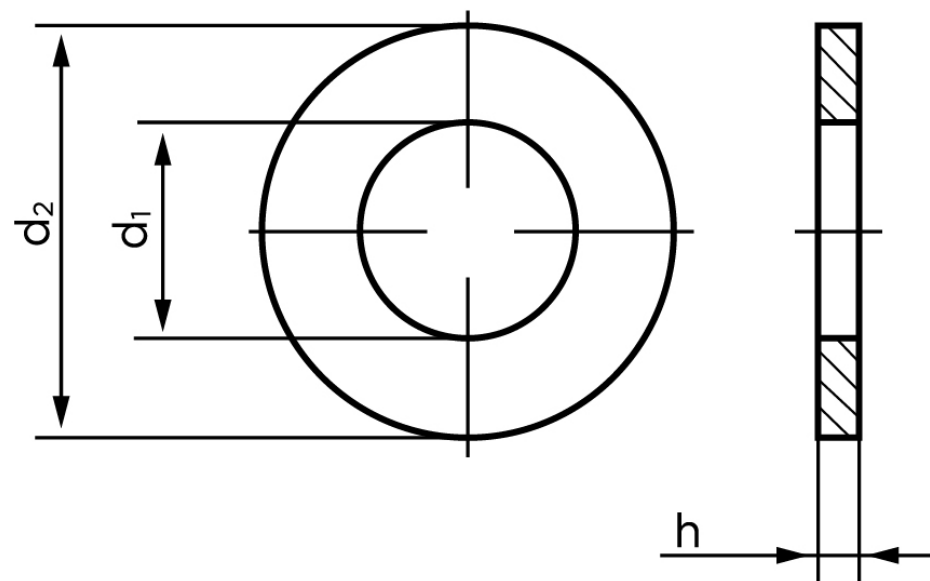

Passkive DIN 988 Ubehandlet Stål M42-(Ø42x52x2) (100 Stk)

SKU: 009880004252200

GTIN:

Norm	
Dimensions	
Ww	
d ₁	
d ₂	
h	

Bemærk disse data er vejledende, og informationerne skal anses som vejledende, Bolte.dk stiller ingen garanti eller kan stilles til ansvar for overstående datatabel. Er du i tvivl så kontakt os på 75154999.