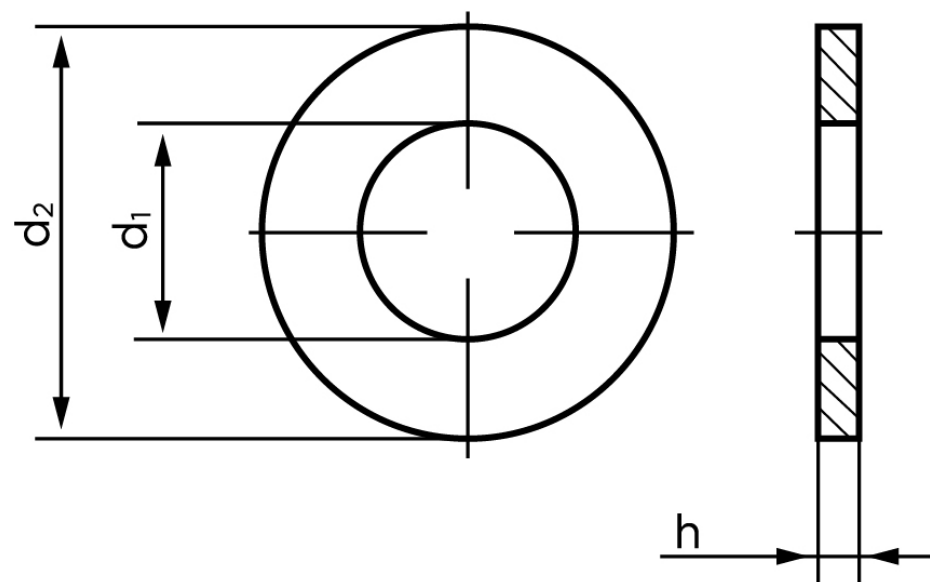

Passkive DIN 988 Ubehandlet Stål M45-(Ø45x55x0,2) (500 Stk)

SKU: 009880004555020

GTIN: 4051427191976

Norm	DIN 988
Dimensions	45
Ww	*1 3/4"
d ₁	45
d ₂	55
h	2.5

Bemærk disse data er vejledende, og informationerne skal anses som vejledende, Bolte.dk stiller ingen garanti eller kan stilles til ansvar for overstående datatabel. Er du i tvivl så kontakt os på 75154999.