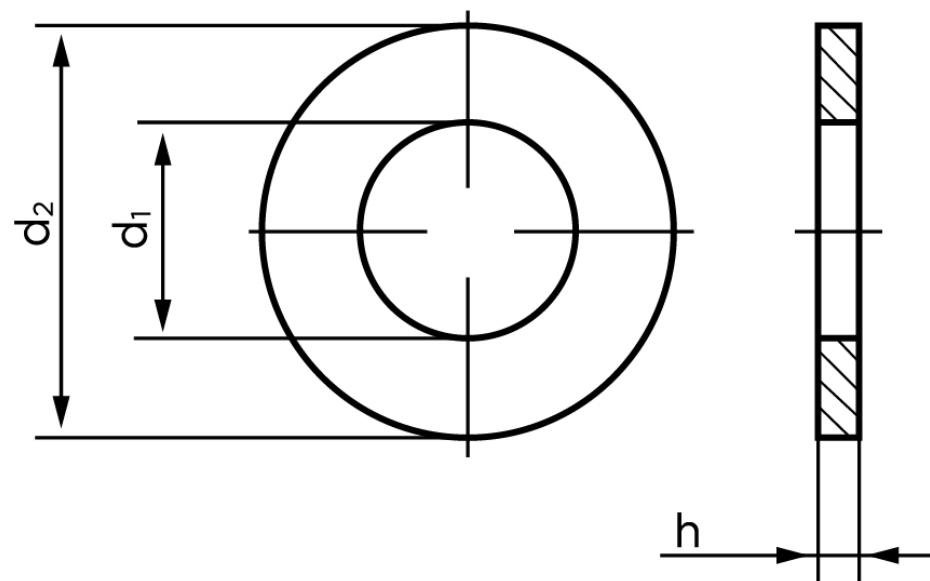

Passkive DIN 988 Ubehandlet Stål M45-(Ø45x55x1) (100 Stk)

SKU: 009880004555100

GTIN:

Norm	DIN 988
Dimensions	45
Ww	*1 3/4"
d ₁	45
d ₂	55
h	2.5

Bemærk disse data er vejledende, og informationerne skal anses som vejledende, Bolte.dk stiller ingen garanti eller kan stilles til ansvar for overstående datatabel. Er du i tvivl så kontakt os på 75154999.