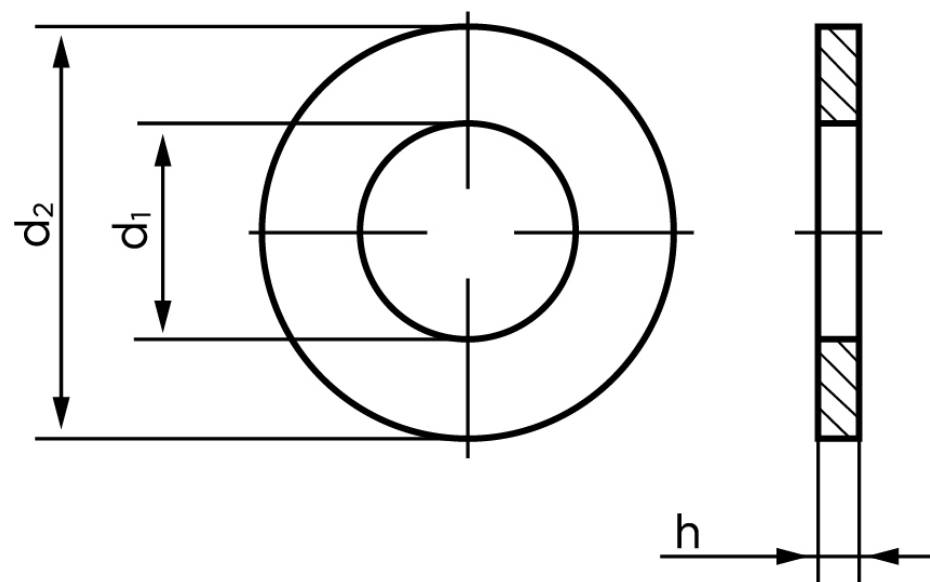

Passkive DIN 988 Ubehandlet Stål M48-(Ø48x60x0,5) (200 Stk)

SKU: 009880004860050

GTIN: 4051427192003

Norm	
Dimensions	
Ww	
d ₁	
d ₂	
h	

Bemærk disse data er vejledende, og informationerne skal anses som vejledende, Bolte.dk stiller ingen garanti eller kan stilles til ansvar for overstående datatabel. Er du i tvivl så kontakt os på 75154999.