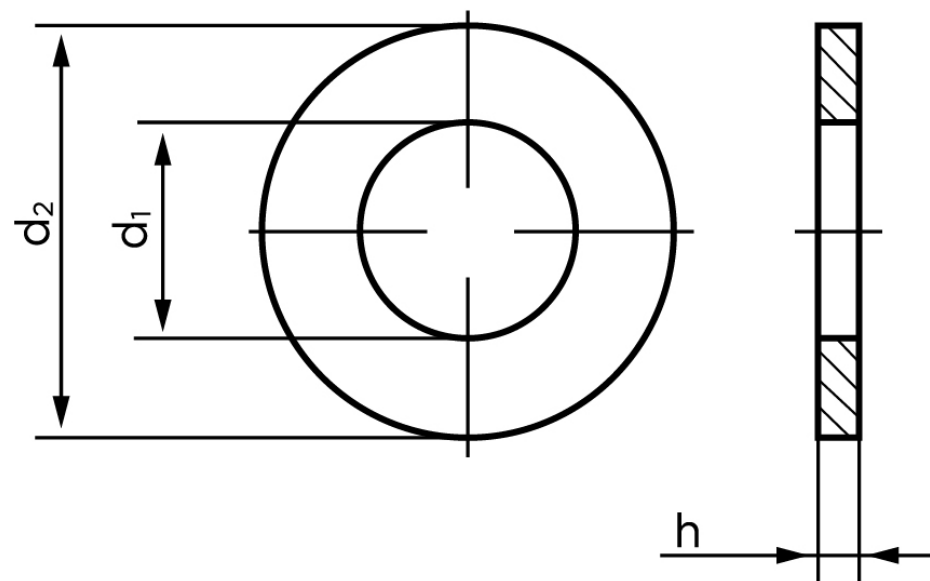

Passkive DIN 988 Ubehandlet Stål M4-(Ø4x8x0,2) (5000 Stk)

SKU: 009880000408020

GTIN: 4051427189164

Norm	DIN 988
Dimensions	4
Ww	*1/8"
d ₁	4
d ₂	8
h	1

Bemærk disse data er vejledende, og informationerne skal anses som vejledende, Bolte.dk stiller ingen garanti eller kan stilles til ansvar for overstående datatabel. Er du i tvivl så kontakt os på 75154999.