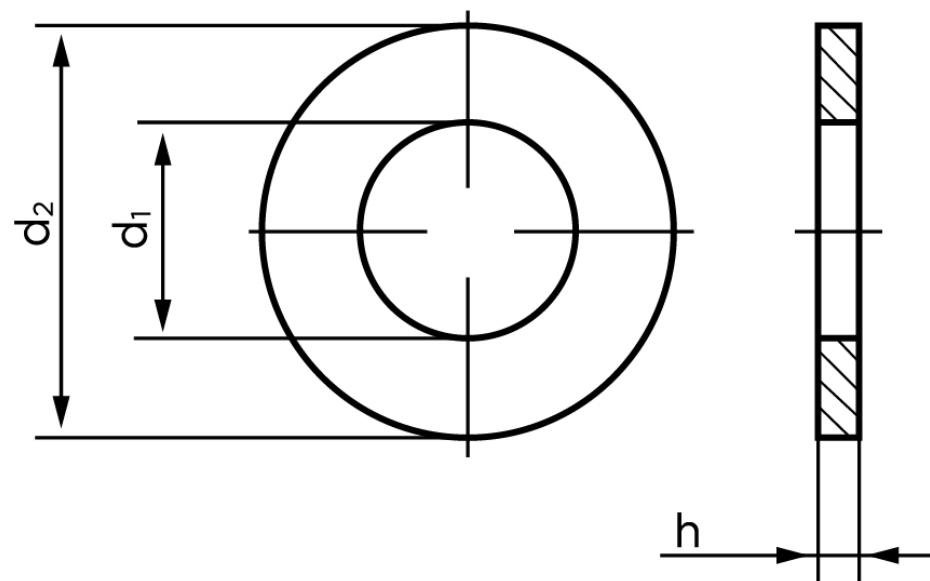

Passkive DIN 988 Ubehandlet Fjederstål (Støtte Skiver) M50-(Ø50x62x3) (100 Stk)

SKU: 009880045062300

GTIN:

Norm	DIN 988
Dimensions	50
d ₁	50
d ₂	62/63
h	2.5

Bemærk disse data er vejlede, og informationerne skal anses som vejledende, Bolte.dk stiller ingen garanti eller kan stilles til ansvar for overstående datatabel. Er du i tvivl så kontakt os på 75154999.