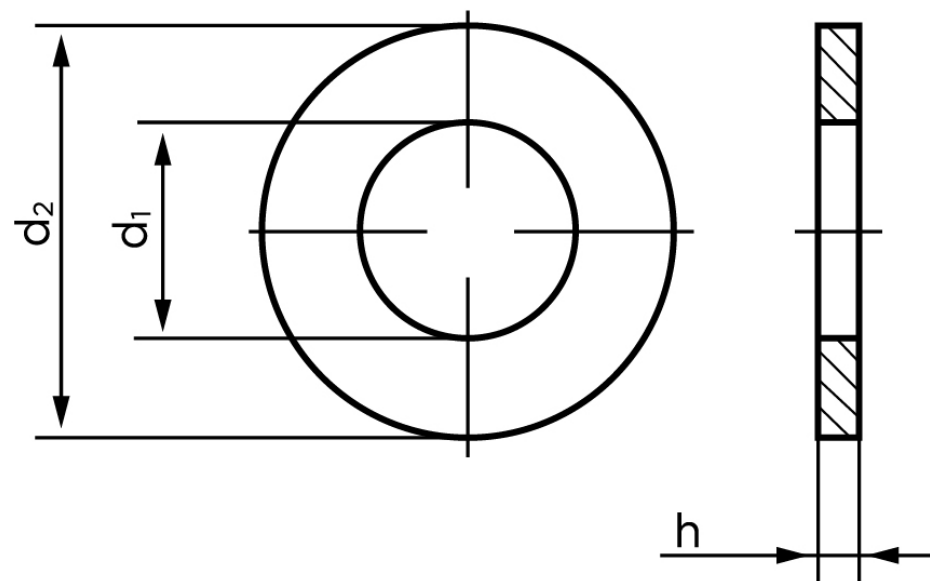

Passkive DIN 988 Ubehandlet Stål M55-(Ø55x68x1) (100 Stk)

SKU: 009880005568100

GTIN:

Norm	DIN 988
Dimensions	55
d ₁	55
d ₂	68
h	3

Bemærk disse data er vejlede, og informationerne skal anses som vejledende, Bolte.dk stiller ingen garanti eller kan stilles til ansvar for overstående datatabel. Er du i tvivl så kontakt os på 75154999.