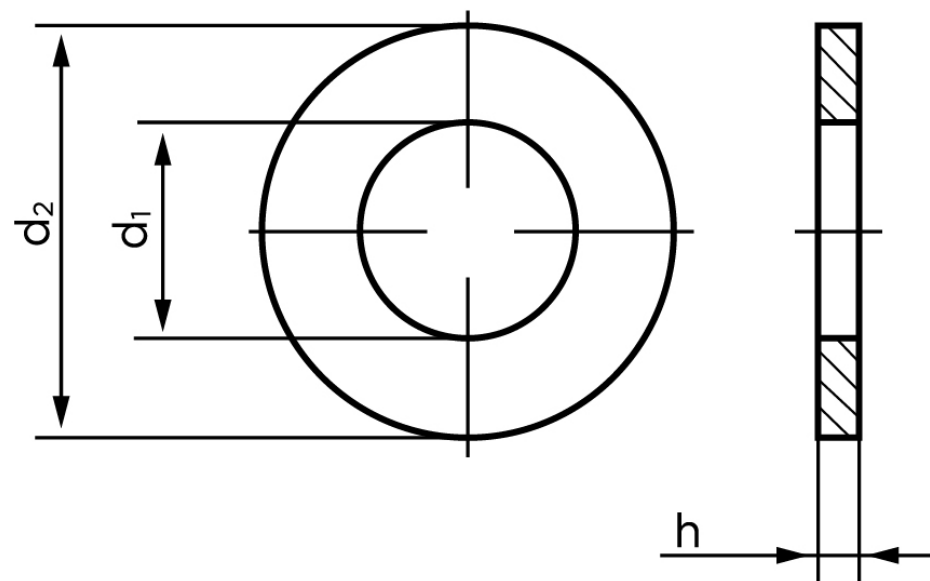

Passkive DIN 988 Ubehandlet Stål M56-(Ø56x72x0,5) (200 Stk)

SKU: 009880005672050

GTIN: 4051427192140

Norm	
Dimensions	
Ww	
d ₁	
d ₂	
h	

Bemærk disse data er vejledende, og informationerne skal anses som vejledende, Bolte.dk stiller ingen garanti eller kan stilles til ansvar for overstående datatabel. Er du i tvivl så kontakt os på 75154999.