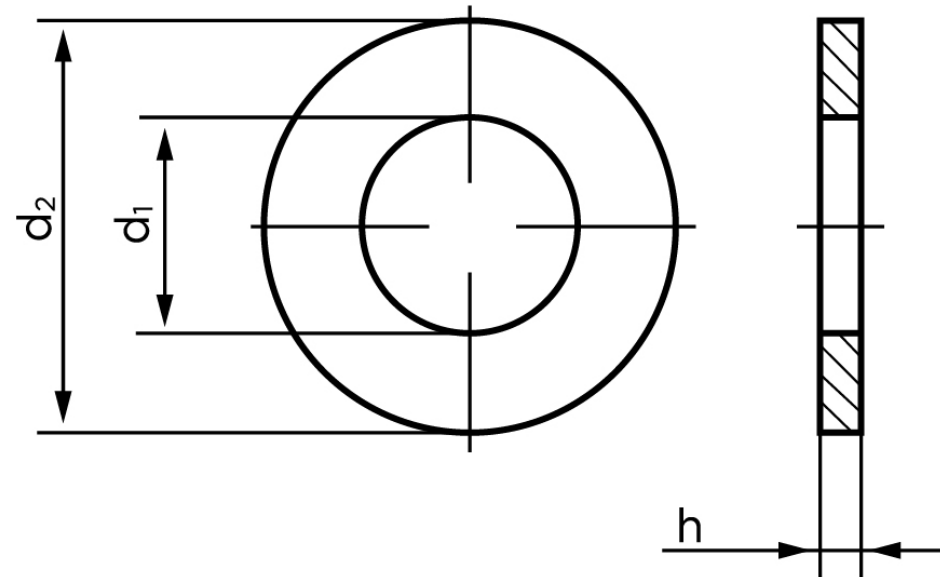

Passkive DIN 988 Ubehandlet Stål M5-(Ø5x10x0,1) (5000 Stk)

SKU: 009880000510010

GTIN: 4051427189195

Norm	DIN 988
Dimensions	5
Ww	*3/16"

Bemærk disse data er vejlede, og informationerne skal anses som vejledende, Bolte.dk stiller ingen garanti eller kan stilles til ansvar for overstående datatabel. Er du i tvivl så kontakt os på 75154999.