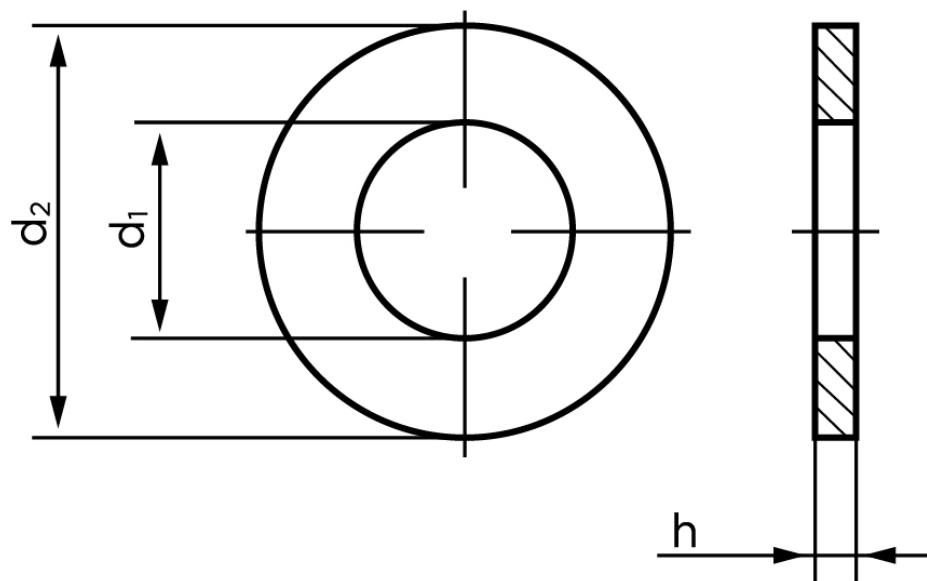

Passkive DIN 988 Ubehandlet Stål M5-(Ø5x10x0,2) (2500 Stk)

SKU: 009880000510020

GTIN: 4051427189201

Norm	DIN 988
Dimensions	5
Ww	*3/16"

Bemærk disse data er vejlede, og informationerne skal anses som vejledende, Bolte.dk stiller ingen garanti eller kan stilles til ansvar for overstående datatabel. Er du i tvivl så kontakt os på 75154999.