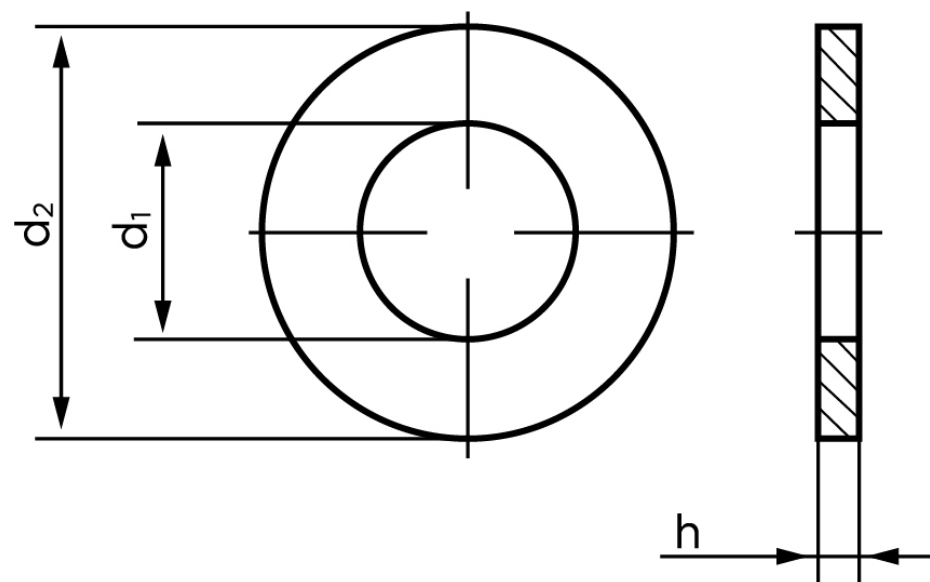

## Passkive DIN 988 Ubehandlet Stål M5-(Ø5x10x0,25) (2500 Stk)

SKU: 009880000510025

GTIN: 4051427189218

Norm	DIN 988
Dimensions	5
Ww	*3/16"

Bemærk disse data er vejlede, og informationerne skal anses som vejledende, Bolte.dk stiller ingen garanti eller kan stilles til ansvar for overstående datatabel. Er du i tvivl så kontakt os på 75154999.