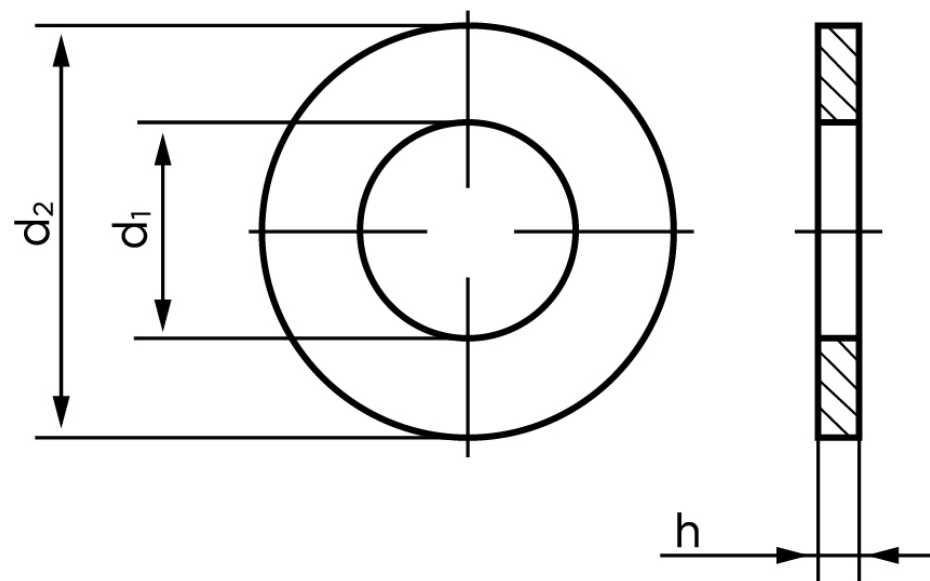

## Passkive DIN 988 Ubehandlet Stål M5-(Ø5x10x1) (2500 Stk)

SKU: 009880000510100

GTIN: 4051427189249

Norm	DIN 988
Dimensions	5
Ww	*3/16"

Bemærk disse data er vejlede, og informationerne skal anses som vejledende, Bolte.dk stiller ingen garanti eller kan stilles til ansvar for overstående datatabel. Er du i tvivl så kontakt os på 75154999.