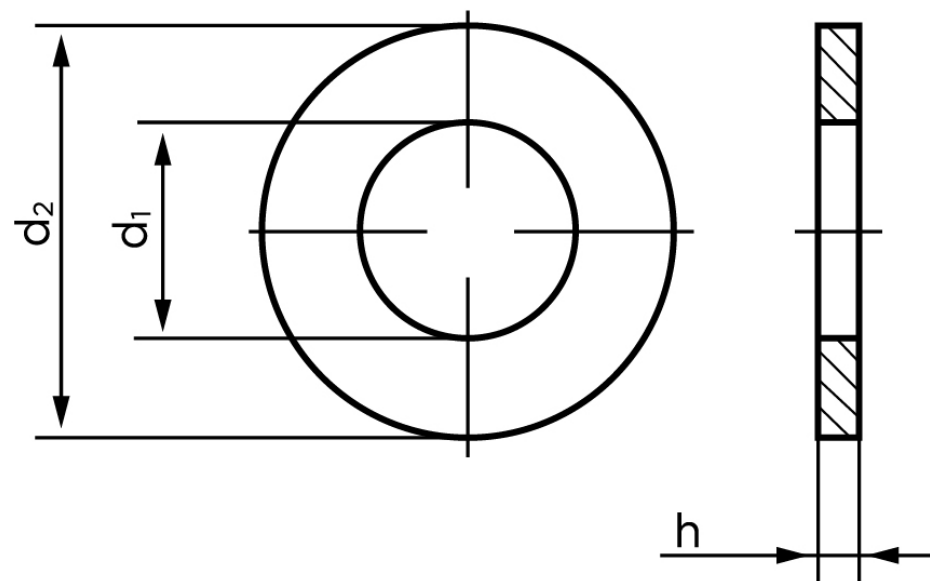

Passkive DIN 988 Ubehandlet Stål M60-(Ø60x75x1) (100 Stk)

SKU: 009880006075100

GTIN: 4051427192201

Norm	DIN 988
Dimensions	60
d ₁	60
d ₂	75
h	3

Bemærk disse data er vejlede, og informationerne skal anses som vejledende, Bolte.dk stiller ingen garanti eller kan stilles til ansvar for overstående datatabel. Er du i tvivl så kontakt os på 75154999.