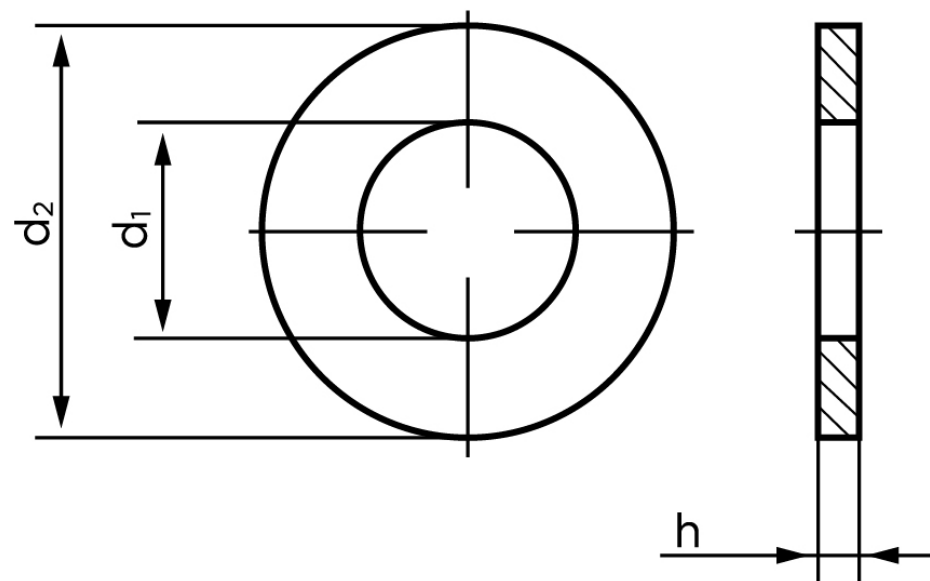

Passkive DIN 988 Ubehandlet Stål M63-(Ø63x80x0,5) (100 Stk)

SKU: 009880006380050

GTIN:

Norm	DIN 988
Dimensions	63
d ₁	63
d ₂	80
h	3

Bemærk disse data er vejlede, og informationerne skal anses som vejledende, Bolte.dk stiller ingen garanti eller kan stilles til ansvar for overstående datatabel. Er du i tvivl så kontakt os på 75154999.