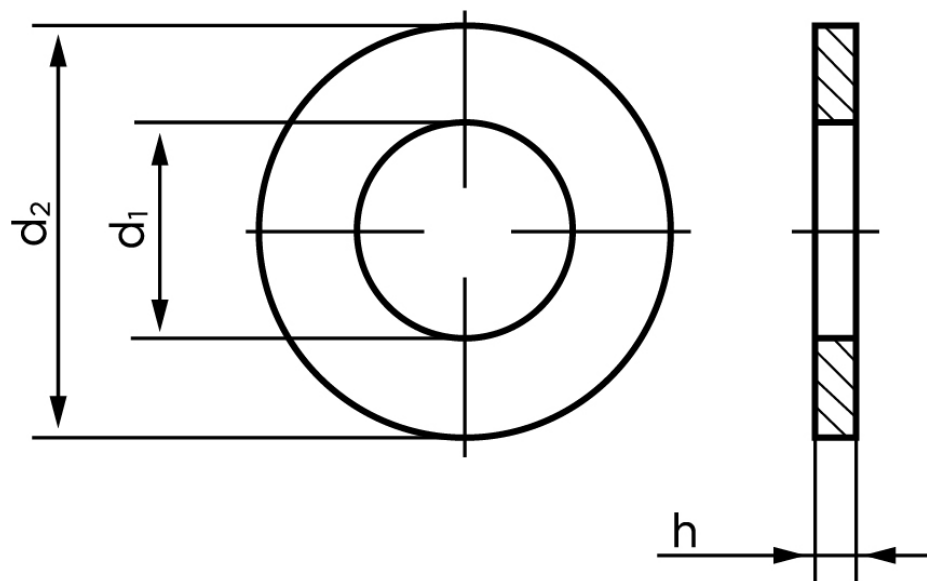

Passkive DIN 988 Ubehandlet Stål M63-(Ø63x80x1) (100 Stk)

SKU: 009880006380100

GTIN: 4051427192270

Norm	DIN 988
Dimensions	63
d ₁	63
d ₂	80
h	3

Bemærk disse data er vejlede, og informationerne skal anses som vejledende, Bolte.dk stiller ingen garanti eller kan stilles til ansvar for overstående datatabel. Er du i tvivl så kontakt os på 75154999.