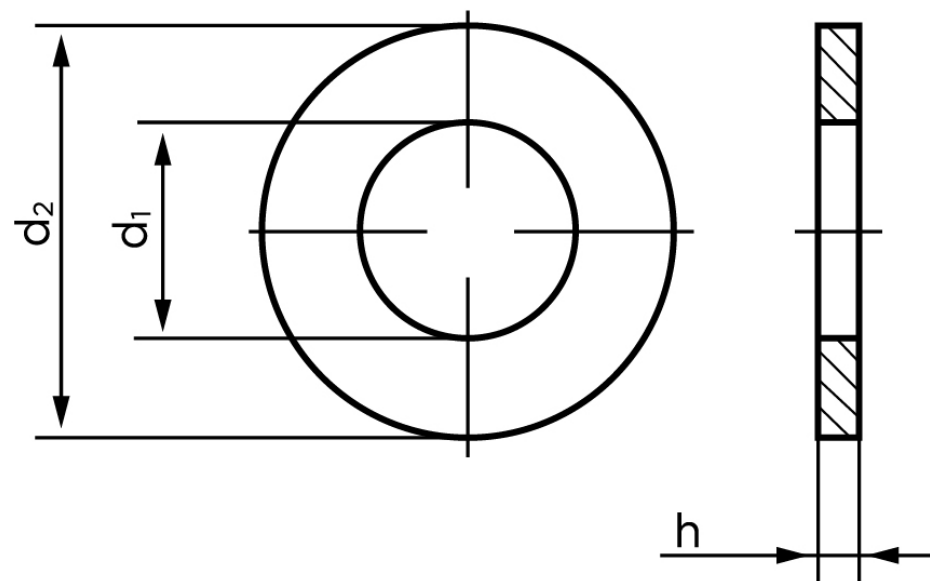

Passkive DIN 988 Ubehandlet Stål M65-(Ø65x85x0,5) (200 Stk)

SKU: 009880006585050

GTIN: 4051427192324

Norm	DIN 988
Dimensions	65
d ₁	65
d ₂	85
h	3

Bemærk disse data er vejlede, og informationerne skal anses som vejledende, Bolte.dk stiller ingen garanti eller kan stilles til ansvar for overstående datatabel. Er du i tvivl så kontakt os på 75154999.