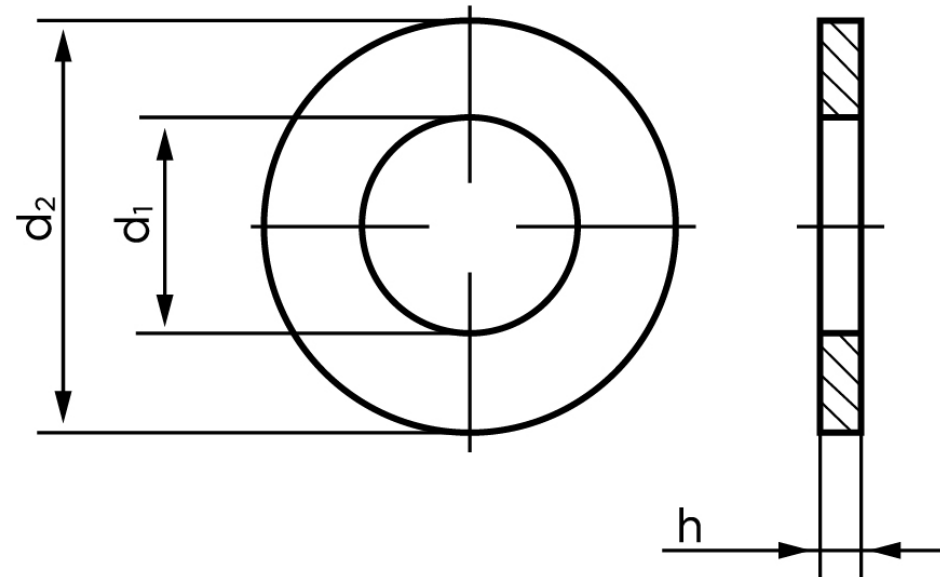

Passkive DIN 988 Ubehandlet Stål M65-(Ø65x85x2) (100 Stk)

SKU: 009880006585200

GTIN: 4051427192331

Norm	DIN 988
Dimensions	65
d ₁	65
d ₂	85
h	3

Bemærk disse data er vejlede, og informationerne skal anses som vejledende, Bolte.dk stiller ingen garanti eller kan stilles til ansvar for overstående datatabel. Er du i tvivl så kontakt os på 75154999.