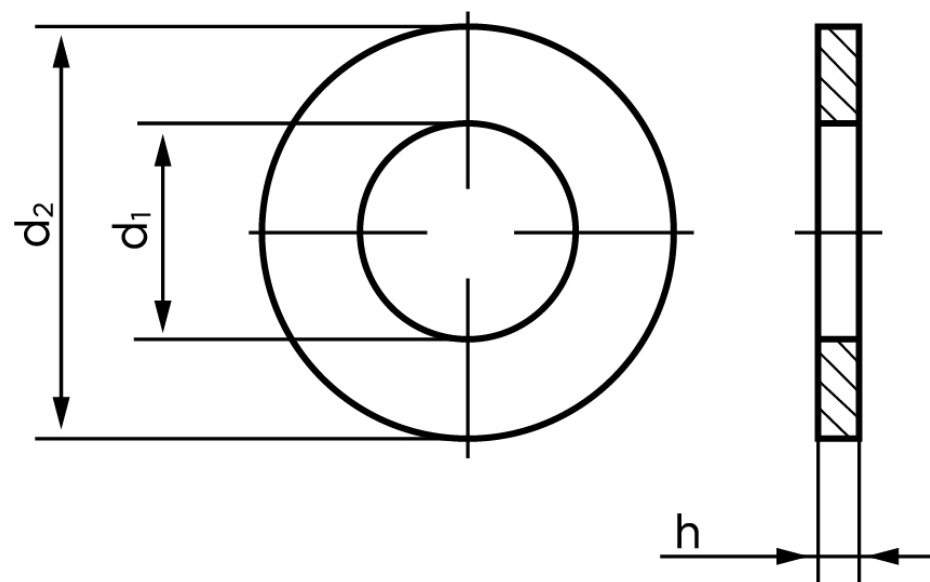

Passkive DIN 988 Rustfri A2 M6-(Ø6x12x0,25) (1000 Stk)

SKU: 009889200612025

GTIN: 4051427193536

Norm	DIN 988
Dimensions	6
d ₁	6
d ₂	12
h	1.2

Bemærk disse data er vejlede, og informationerne skal anses som vejledende, Bolte.dk stiller ingen garanti eller kan stilles til ansvar for overstående datatabel. Er du i tvivl så kontakt os på 75154999.