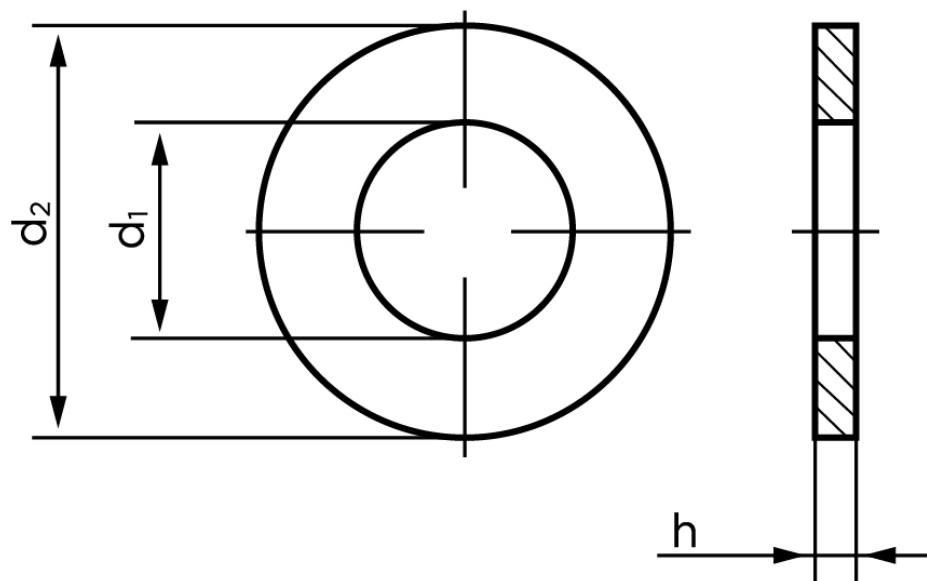

Passkive DIN 988 Ubehandlet Stål M70-(Ø70x90x0,1) (500 Stk)

SKU: 009880007090010

GTIN: 4051427192348

Norm	DIN 988
Dimensions	70
d ₁	70
d ₂	90
h	3

Bemærk disse data er vejlede, og informationerne skal anses som vejledende, Bolte.dk stiller ingen garanti eller kan stilles til ansvar for overstående datatabel. Er du i tvivl så kontakt os på 75154999.