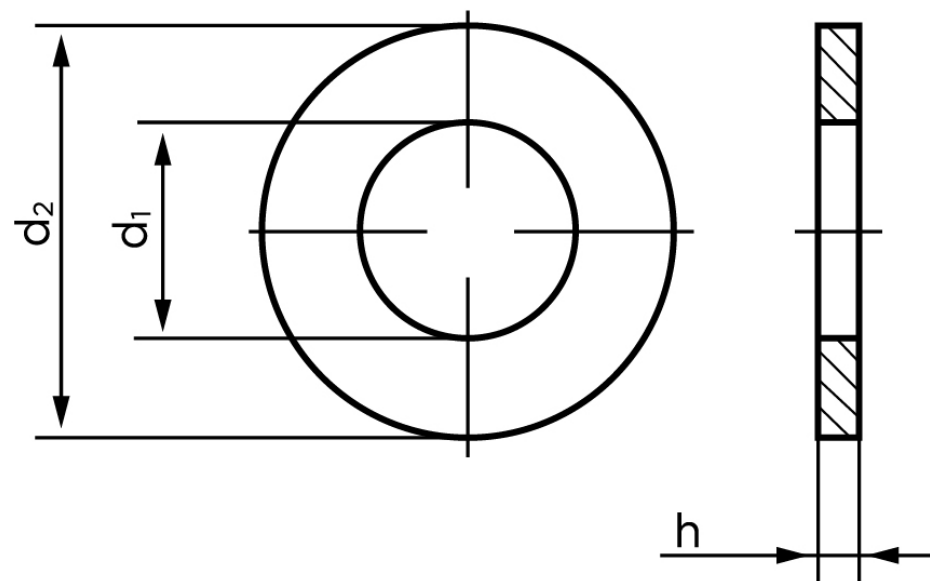

## Passkive DIN 988 Ubehandlet Stål M70-(Ø70x90x0,2) (500 Stk)

SKU: 009880007090020

GTIN: 4051427192362

Norm	DIN 988
Dimensions	70
d <sub>1</sub>	70
d <sub>2</sub>	90
h	3

Bemærk disse data er vejlede, og informationerne skal anses som vejledende, Bolte.dk stiller ingen garanti eller kan stilles til ansvar for overstående datatabel. Er du i tvivl så kontakt os på 75154999.