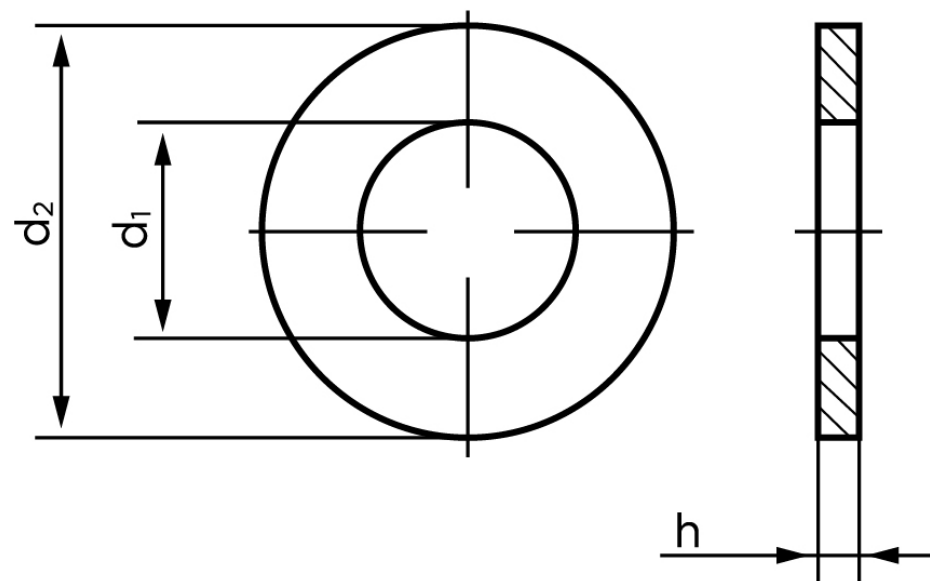

Passkive DIN 988 Ubehandlet Stål M75-(Ø75x95x0,1) (500 Stk)

SKU: 009880007595010

GTIN: 4051427192416

Norm	DIN 988
Dimensions	75
d ₁	75
d ₂	95
h	3.5

Bemærk disse data er vejlede, og informationerne skal anses som vejledende, Bolte.dk stiller ingen garanti eller kan stilles til ansvar for overstående datatabel. Er du i tvivl så kontakt os på 75154999.