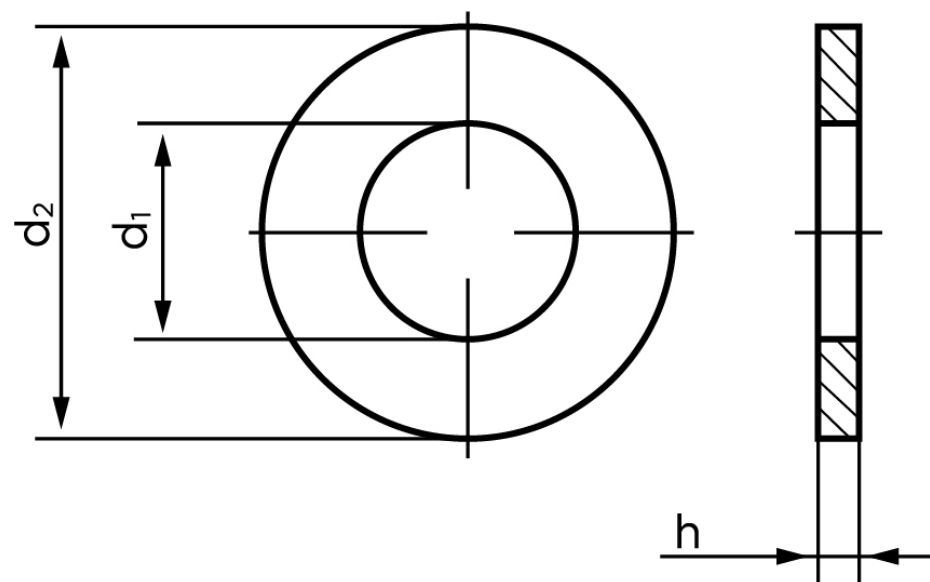

## Passkive DIN 988 Ubehandlet Stål M7-(Ø7x13x0,3) (2000 Stk)

SKU: 009880000713030

GTIN: 4051427189317

Norm	DIN 988
Dimensions	7
Ww	*1/4"

Bemærk disse data er vejlede, og informationerne skal anses som vejledende, Bolte.dk stiller ingen garanti eller kan stilles til ansvar for overstående datatabel. Er du i tvivl så kontakt os på 75154999.