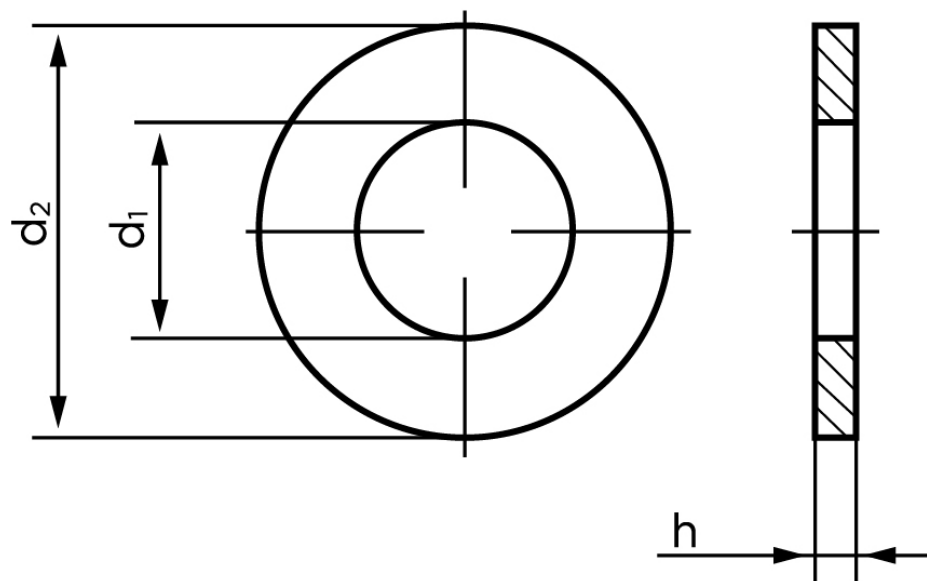

Passkive DIN 988 Ubehandlet Stål M7-(Ø7x13x0,5) (2000 Stk)

SKU: 009880000713050

GTIN: 4051427189324

Norm	DIN 988
Dimensions	7
Ww	*1/4"

Bemærk disse data er vejlede, og informationerne skal anses som vejledende, Bolte.dk stiller ingen garanti eller kan stilles til ansvar for overstående datatabel. Er du i tvivl så kontakt os på 75154999.