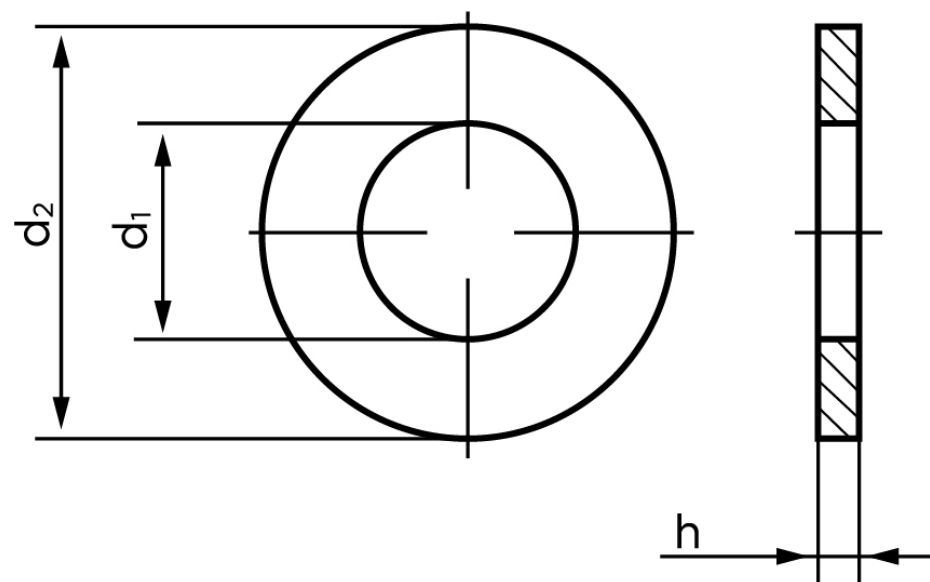

Passkive DIN 988 Ubehandlet Stål M7-(Ø7x13x1) (1000 Stk)

SKU: 009880000713100

GTIN: 4051427189331

Norm	DIN 988
Dimensions	7
Ww	*1/4"

Bemærk disse data er vejlede, og informationerne skal anses som vejledende, Bolte.dk stiller ingen garanti eller kan stilles til ansvar for overstående datatabel. Er du i tvivl så kontakt os på 75154999.