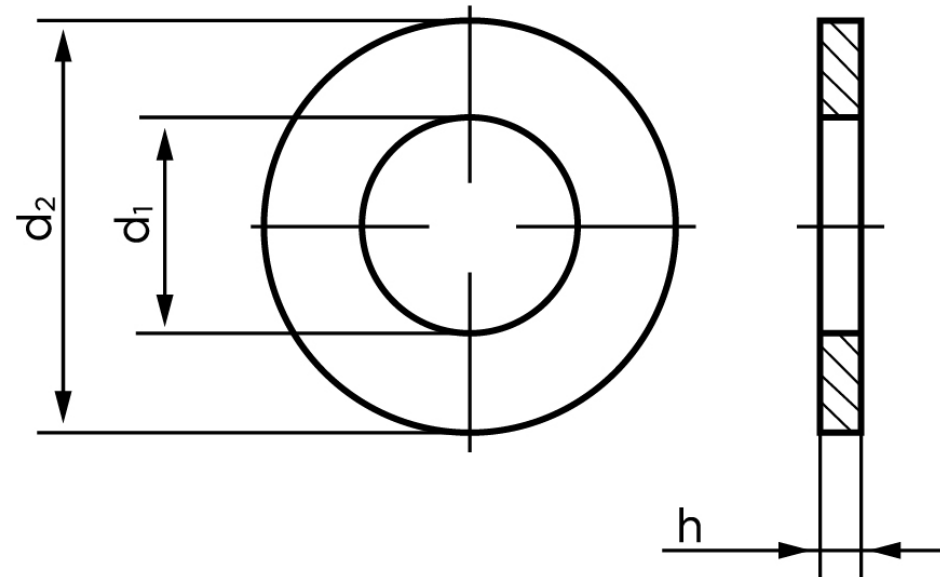

Passkive DIN 988 Ubehandlet Stål M80-(Ø80x100x0,2) (100 Stk)

SKU: 009880008010020

GTIN: 4051427192485

Norm	DIN 988
Dimensions	80
d ₁	80
d ₂	100
h	3.5

Bemærk disse data er vejlede, og informationerne skal anses som vejledende, Bolte.dk stiller ingen garanti eller kan stilles til ansvar for overstående datatabel. Er du i tvivl så kontakt os på 75154999.