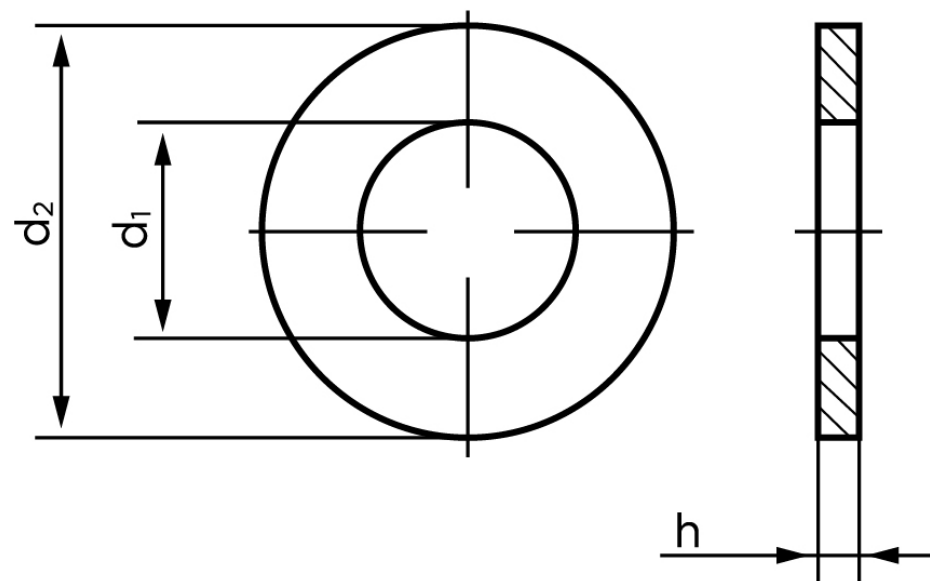

Passkive DIN 988 Ubehandlet Stål M8-(Ø8x12x0,5) (5000 Stk)

SKU: 009880000812050

GTIN: 4051427189348

Norm	DIN 988
Dimensions	8
Ww	*5/16"
d ₁	8
d ₂	14
h	1.2

Bemærk disse data er vejledende, og informationerne skal anses som vejledende, Bolte.dk stiller ingen garanti eller kan stilles til ansvar for overstående datatabel. Er du i tvivl så kontakt os på 75154999.