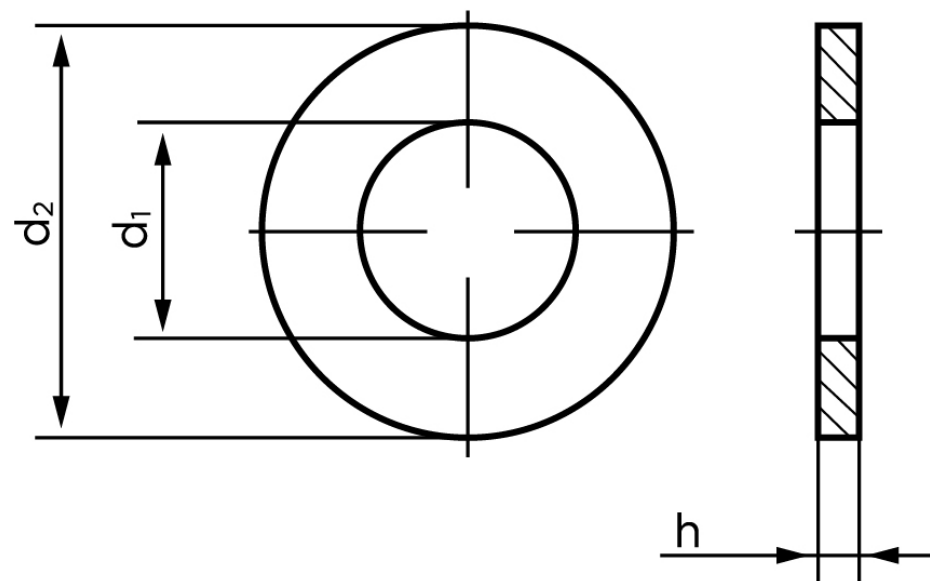

Passkive DIN 988 Ubehandlet Stål M8-(Ø8x14x0,2) (2000 Stk)

SKU: 009880000814020

GTIN: 4051427189362

Norm	DIN 988
Dimensions	8
Ww	*5/16"
d ₁	8
d ₂	14
h	1.2

Bemærk disse data er vejledende, og informationerne skal anses som vejledende, Bolte.dk stiller ingen garanti eller kan stilles til ansvar for overstående datatabel. Er du i tvivl så kontakt os på 75154999.