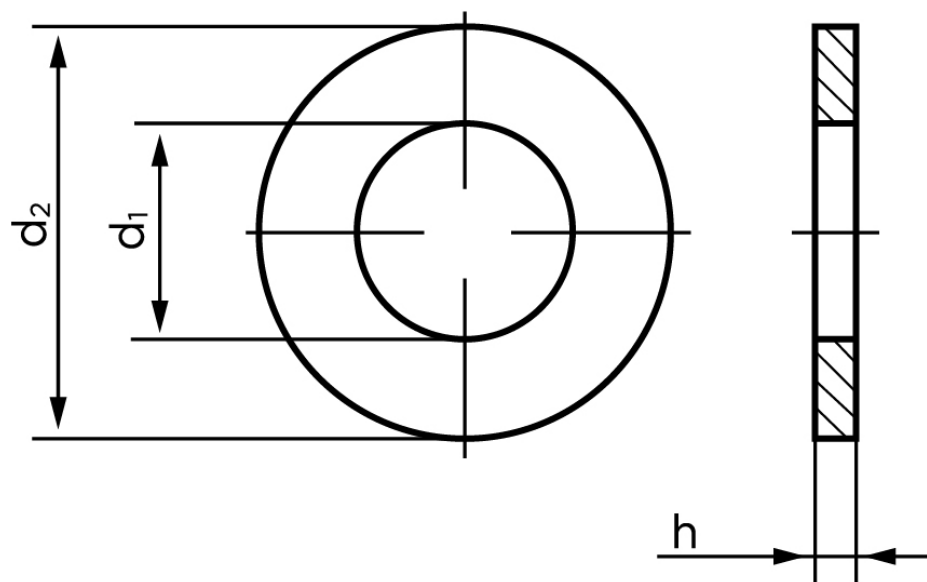

## Passkive DIN 988 Rustfri A2 M8-(Ø8x14x0,5) (1000 Stk)

SKU: 009889200814050

GTIN: 4051427193581

Norm	DIN 988
Dimensions	8
Ww	*5/16"
d <sub>1</sub>	8
d <sub>2</sub>	14
h	1.2

Bemærk disse data er vejledende, og informationerne skal anses som vejledende, Bolte.dk stiller ingen garanti eller kan stilles til ansvar for overstående datatabel. Er du i tvivl så kontakt os på 75154999.