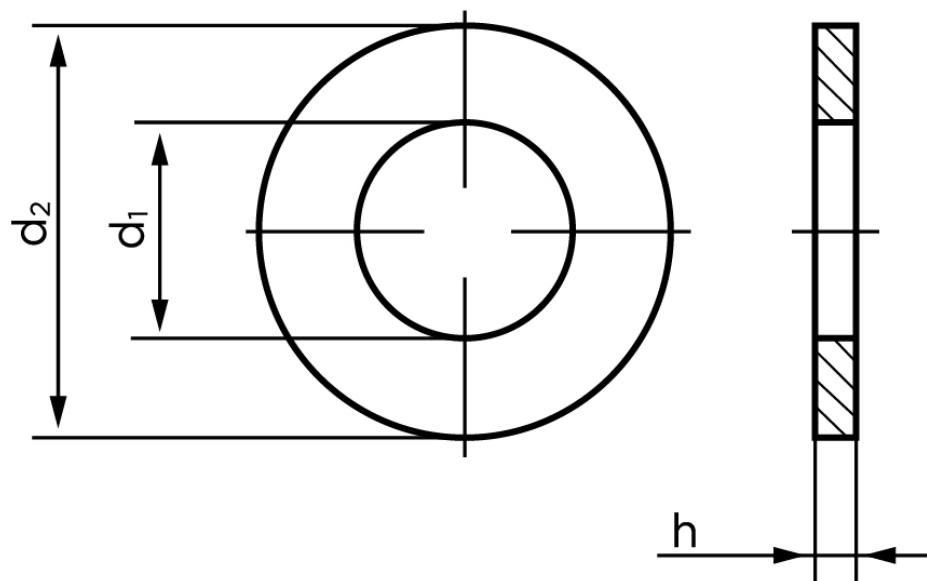

Passkive DIN 988 Ubehandlet Stål M9-(Ø9x15x1,2) (1000 Stk)

SKU: 009880000915120

GTIN: 4051427189454

Norm	
Dimensions	
Ww	
d ₁	
d ₂	
h	

Bemærk disse data er vejledende, og informationerne skal anses som vejledende, Bolte.dk stiller ingen garanti eller kan stilles til ansvar for overstående datatabel. Er du i tvivl så kontakt os på 75154999.