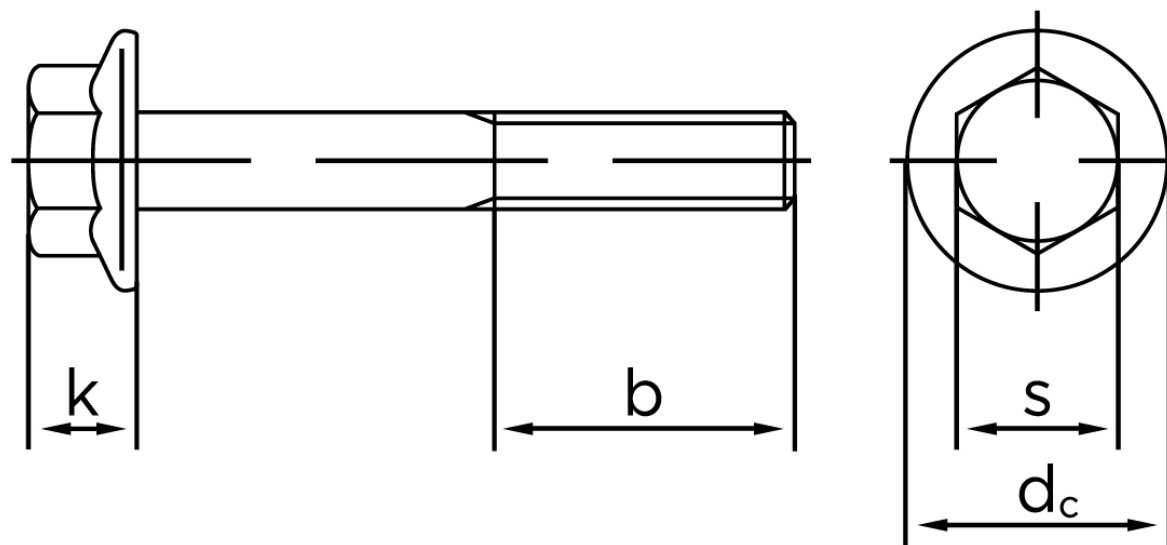

Flangebolt EN 1665 Ubehandlet Stål Kl. 8.8 Heavy-Serien M10x20 (200 Stk)

SKU: 016658000100020

GTIN:

Norm	EN 1665
Dimensions	10
$k_{EN/DIN}$	10.4/9.2
$s_{EN/DIN}$	16/15
d_c	22,3
b^1	26
b^2	32
Bemærkning	b^1 for $l \leq 125$ mm b^2 for $l \leq 200$ mm b^3 for $l > 200$ mm

Bemærk disse data er vejledende, og informationerne skal anses som vejledende, Bolte.dk stiller ingen garanti eller kan stilles til ansvar for overstående datatabel. Er du i tvivl så kontakt os på 75154999.

Vil du vide mere om dette produkt
Forespørg pris her