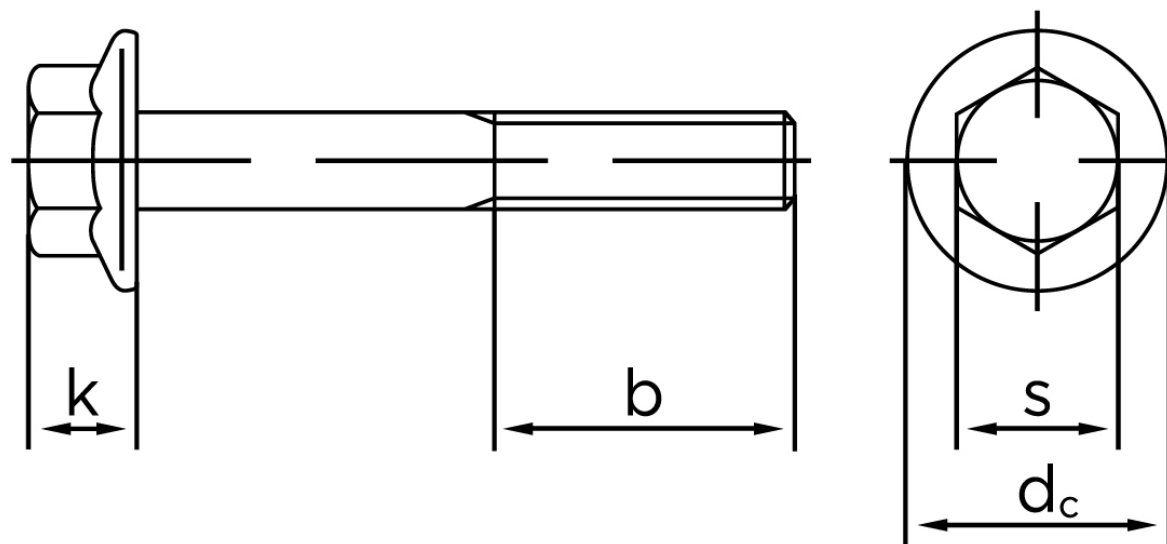

Flangebolt EN 1665 Rustfri A2 Heavy-Serien M10x20 (100 Stk)

SKU: 016659200100020

GTIN:

Norm	EN 1665
Dimensions	10
$k_{EN/DIN}$	10.4/9.2
$s_{EN/DIN}$	16/15
d_c	22,3
b^1	26
b^2	32
Bemærkning	b^1 for $l \leq 125$ mm b^2 for $l \leq 200$ mm b^3 for $l > 200$ mm

Bemærk disse data er vejledende, og informationerne skal anses som vejledende, Bolte.dk stiller ingen garanti eller kan stilles til ansvar for overstående datatabel. Er du i tvivl så kontakt os på 75154999.

Vil du vide mere om dette produkt
Forespørg pris her