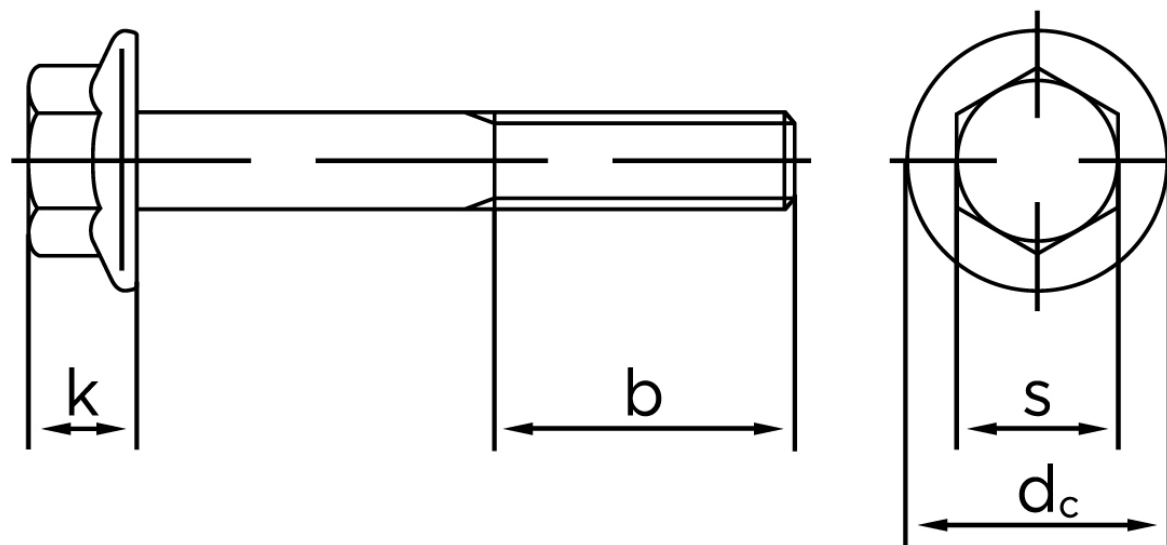

Flangebolt EN 1665 Rustfri A2 Heavy-Serien M10x25 (100 Stk)

SKU: 016659200100025

GTIN:

Norm	EN 1665
Dimensions	10
$k_{EN/DIN}$	10.4/9.2
$s_{EN/DIN}$	16/15
d_c	22,3
b^1	26
b^2	32
Bemærkning	b^1 for $l \leq 125$ mm b^2 for $l \leq 200$ mm b^3 for $l > 200$ mm

Bemærk disse data er vejledende, og informationerne skal anses som vejledende, Bolte.dk stiller ingen garanti eller kan stilles til ansvar for overstående datatabel. Er du i tvivl så kontakt os på 75154999.

Vil du vide mere om dette produkt
Forespørg pris her