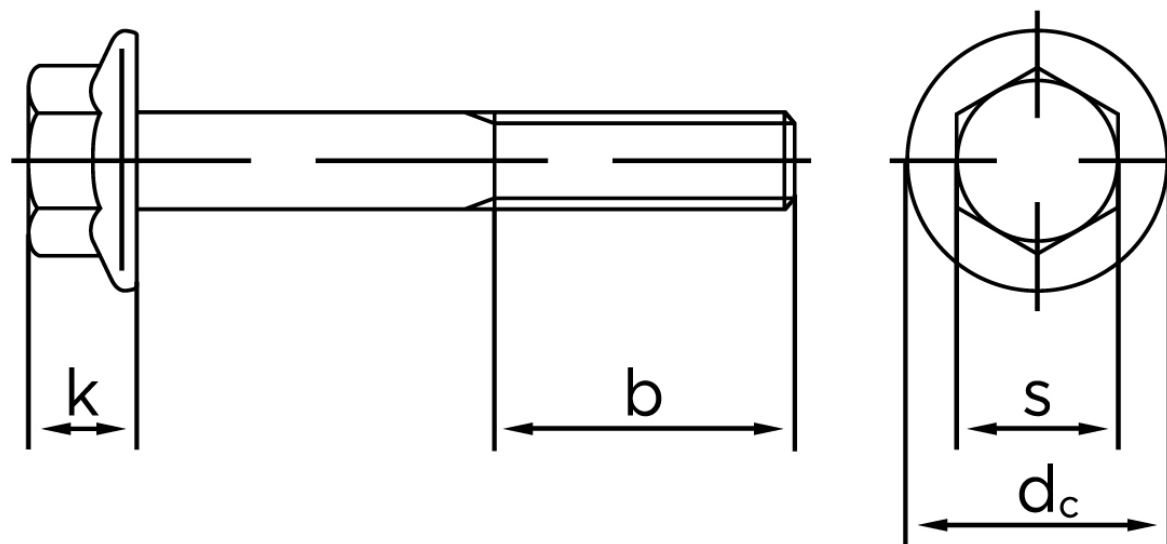

Flangebolt EN 1665 Rustfri A2 Heavy-Serien M10x30 (100 Stk)

SKU: 016659200100030

GTIN:

Norm	EN 1665
Dimensions	10
$k_{EN/DIN}$	10.4/9.2
$s_{EN/DIN}$	16/15
d_c	22,3
b^1	26
b^2	32
Bemærkning	b^1 for $l \leq 125$ mm b^2 for $l \leq 200$ mm b^3 for $l > 200$ mm

Bemærk disse data er vejledende, og informationerne skal anses som vejledende, Bolte.dk stiller ingen garanti eller kan stilles til ansvar for overstående datatabel. Er du i tvivl så kontakt os på 75154999.

Vil du vide mere om dette produkt
Forespørg pris her