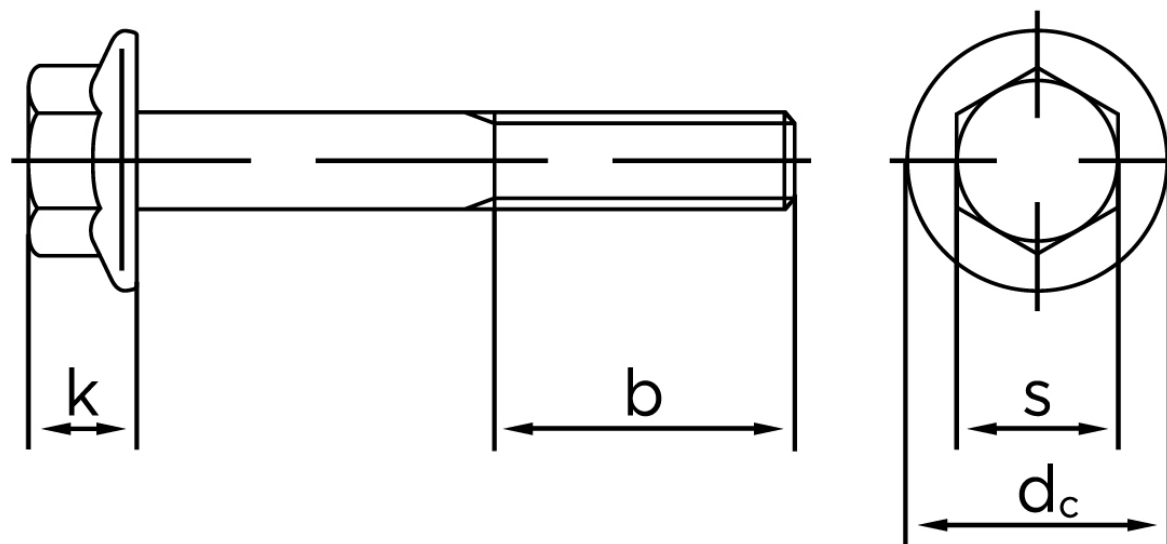

Flangebolt EN 1665 Rustfri A2 Heavy-Serien M10x35 (100 Stk)

SKU: 016659200100035

GTIN:

Norm	EN 1665
Dimensions	10
$k_{EN/DIN}$	10.4/9.2
$s_{EN/DIN}$	16/15
d_c	22,3
b^1	26
b^2	32
Bemærkning	b^1 for $l \leq 125$ mm b^2 for $l \leq 200$ mm b^3 for $l > 200$ mm

Bemærk disse data er vejledende, og informationerne skal anses som vejledende, Bolte.dk stiller ingen garanti eller kan stilles til ansvar for overstående datatabel. Er du i tvivl så kontakt os på 75154999.

Vil du vide mere om dette produkt
Forespørg pris her