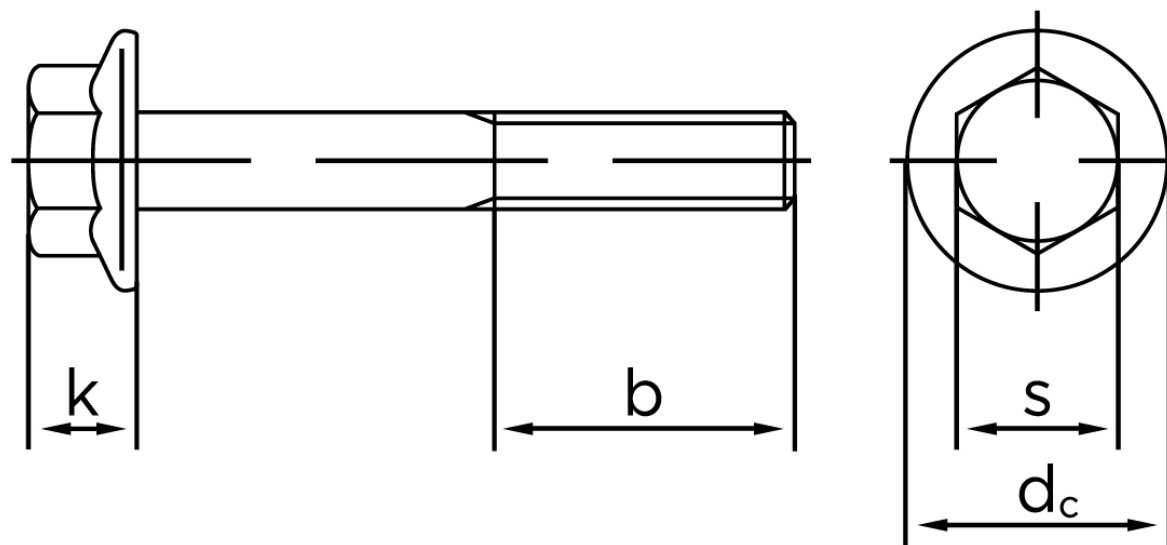

Flangebolt EN 1665 Ubehandlet Stål Kl. 10.9 Heavy-Serien M10x40 (100 Stk)

SKU: 016651000100040

GTIN:

Norm	EN 1665
Dimensions	10
$k_{EN/DIN}$	10.4/9.2
$s_{EN/DIN}$	16/15
d_c	22,3
b^1	26
b^2	32
Bemærkning	b^1 for $l \leq 125$ mm b^2 for $l \leq 200$ mm b^3 for $l > 200$ mm

Bemærk disse data er vejledende, og informationerne skal anses som vejledende, Bolte.dk stiller ingen garanti eller kan stilles til ansvar for overstående datatabel. Er du i tvivl så kontakt os på 75154999.

Vil du vide mere om dette produkt
Forespørg pris her