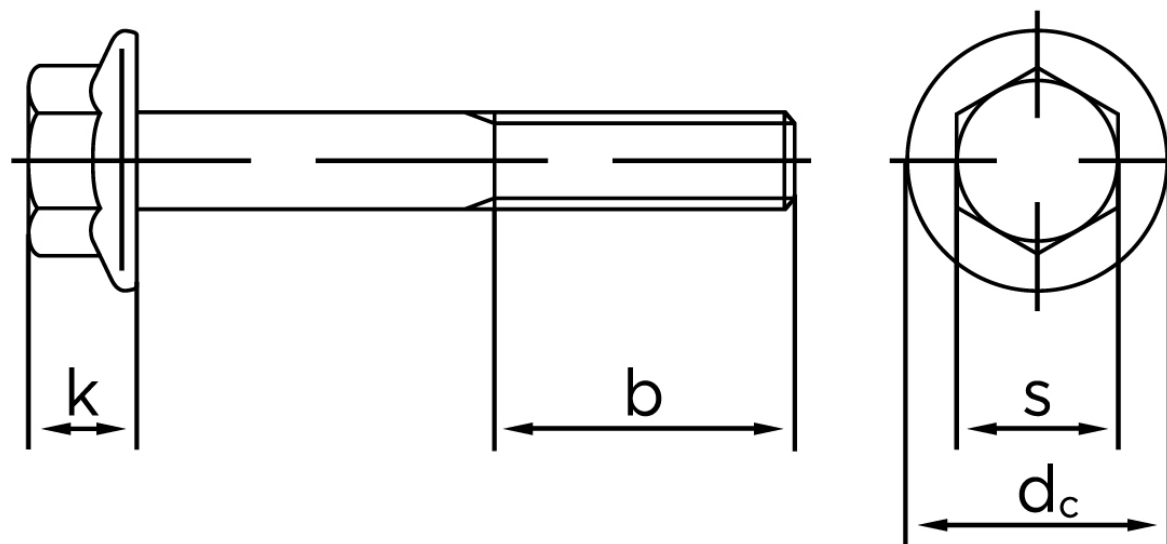

Flangebolt EN 1665 Rustfri A2 Heavy-Serien M10x40 (100 Stk)

SKU: 016659200100040

GTIN:

Norm	EN 1665
Dimensions	10
$k_{EN/DIN}$	10.4/9.2
$s_{EN/DIN}$	16/15
d_c	22,3
b^1	26
b^2	32
Bemærkning	b^1 for $l \leq 125$ mm b^2 for $l \leq 200$ mm b^3 for $l > 200$ mm

Bemærk disse data er vejledende, og informationerne skal anses som vejledende, Bolte.dk stiller ingen garanti eller kan stilles til ansvar for overstående datatabel. Er du i tvivl så kontakt os på 75154999.

Vil du vide mere om dette produkt
Forespørg pris her