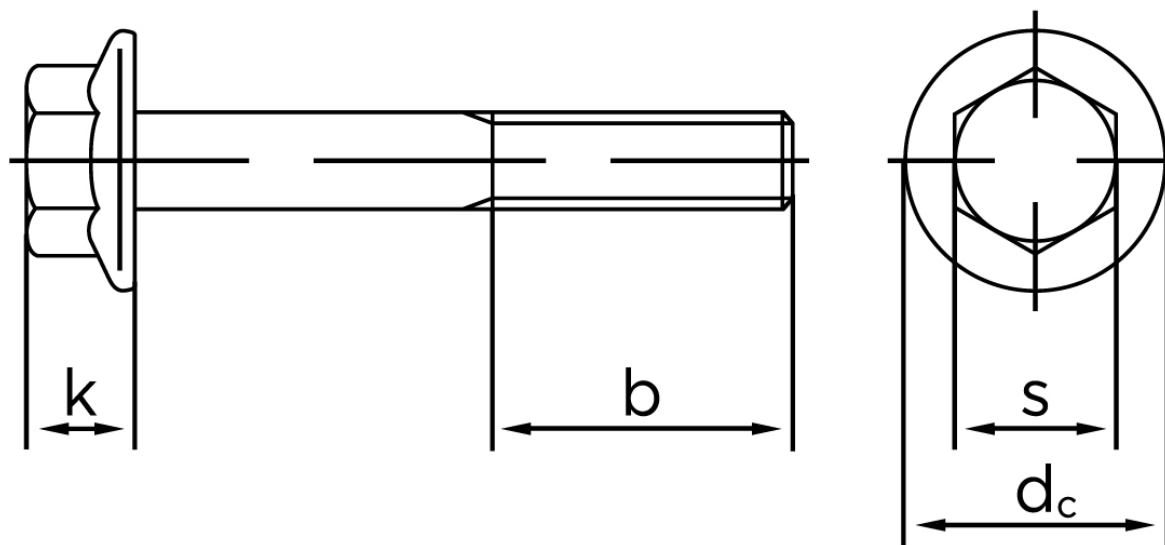

Flangebolt EN 1665 Rustfri A2 Heavy-Serien M10x50 (100 Stk)

SKU: 016659200100050

GTIN:

Norm	EN 1665
Dimensions	10
$k_{EN/DIN}$	10.4/9.2
$s_{EN/DIN}$	16/15
d_c	22,3
b^1	26
b^2	32
Bemærkning	b^1 for $l \leq 125$ mm b^2 for $l \leq 200$ mm b^3 for $l > 200$ mm

Bemærk disse data er vejledende, og informationerne skal anses som vejledende, Bolte.dk stiller ingen garanti eller kan stilles til ansvar for overstående datatabel. Er du i tvivl så kontakt os på 75154999.

Vil du vide mere om dette produkt
Forespørg pris her