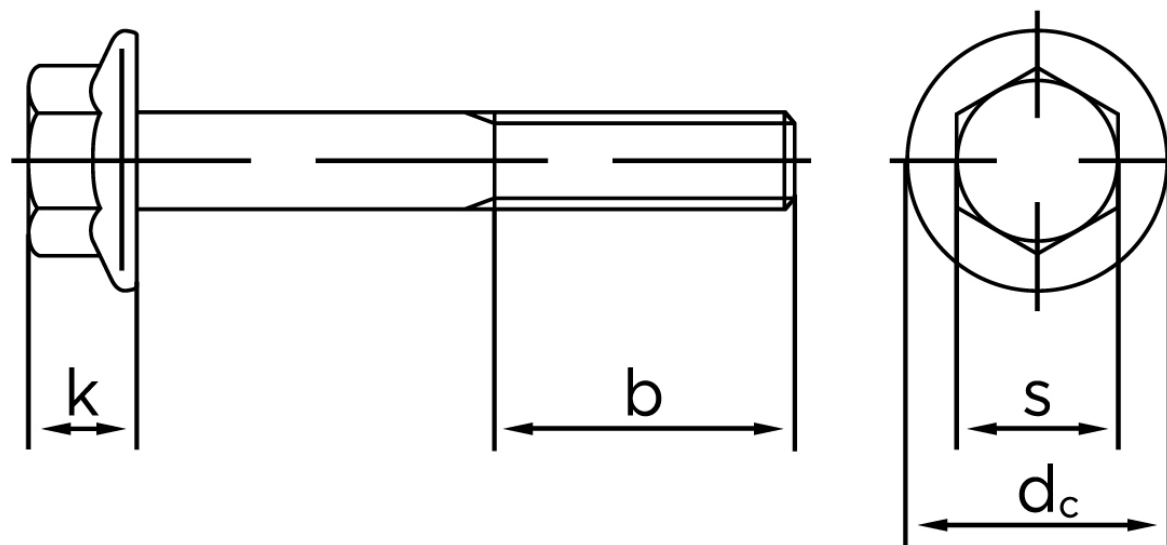

Flangebolt EN 1665 Ubehandlet Stål Kl. 10.9 Heavy-Serien M10x60 (100 Stk)

SKU: 016651000100060

GTIN:

Norm	EN 1665
Dimensions	10
$k_{EN/DIN}$	10.4/9.2
$s_{EN/DIN}$	16/15
d_c	22,3
b^1	26
b^2	32
Bemærkning	b^1 for $l \leq 125$ mm b^2 for $l \leq 200$ mm b^3 for $l > 200$ mm

Bemærk disse data er vejledende, og informationerne skal anses som vejledende, Bolte.dk stiller ingen garanti eller kan stilles til ansvar for overstående datatabel. Er du i tvivl så kontakt os på 75154999.

Vil du vide mere om dette produkt
Forespørg pris her