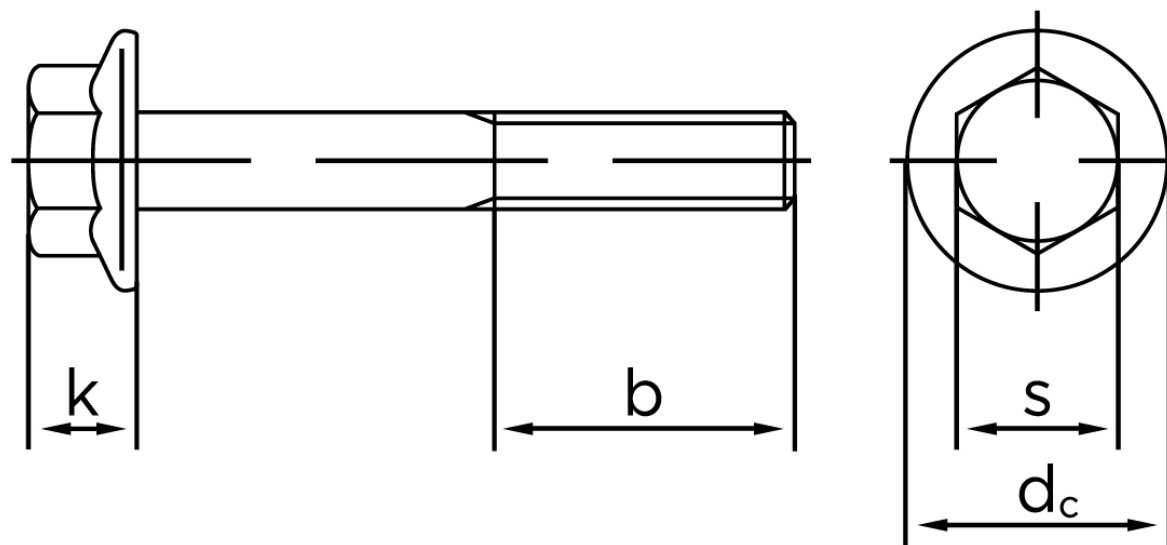

Flangebolt EN 1665 Rustfri A2 Heavy-Serien M10x60 (100 Stk)

SKU: 016659200100060

GTIN:

Norm	EN 1665
Dimensions	10
$k_{EN/DIN}$	10.4/9.2
$s_{EN/DIN}$	16/15
d_c	22,3
b^1	26
b^2	32
Bemærkning	b^1 for $l \leq 125$ mm b^2 for $l \leq 200$ mm b^3 for $l > 200$ mm

Bemærk disse data er vejledende, og informationerne skal anses som vejledende, Bolte.dk stiller ingen garanti eller kan stilles til ansvar for overstående datatabel. Er du i tvivl så kontakt os på 75154999.

Vil du vide mere om dette produkt
Forespørg pris her