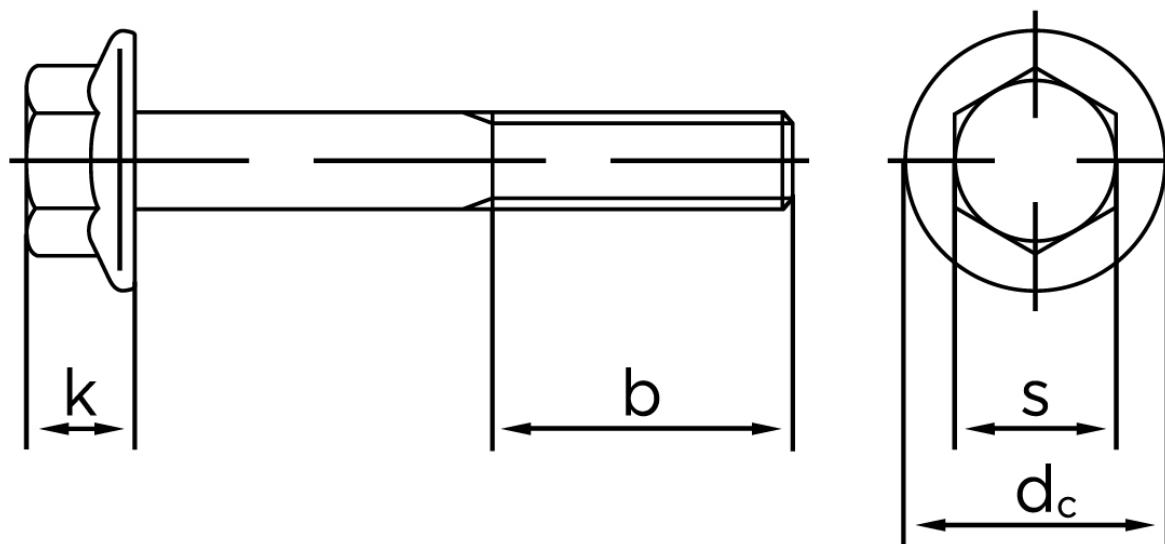

Flangebolt EN 1665 Ubehandlet Stål Kl. 8.8 Heavy-Serien M12x20 (100 Stk)

SKU: 016658000120020

GTIN:

Norm	EN 1665
Dimensions	12
$k_{EN/DIN}$	11.8/11.5
$s_{EN/DIN}$	18/16
d_c	26,6
b^1	30
b^2	36
Bemærkning	b^1 for $l \leq 125$ mm b^2 for $l \leq 200$ mm b^3 for $l > 200$ mm

Bemærk disse data er vejledende, og informationerne skal anses som vejledende, Bolte.dk stiller ingen garanti eller kan stilles til ansvar for overstående datatabel. Er du i tvivl så kontakt os på 75154999.

Vil du vide mere om dette produkt
Forespørg pris her