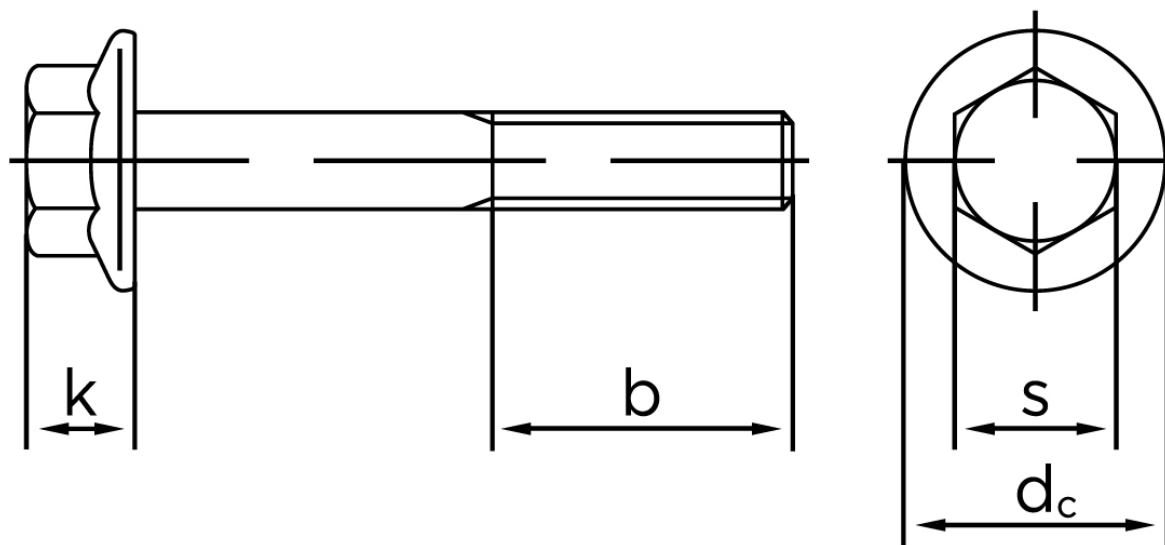

Flangebolt EN 1665 Elforzinket Stål Kl. 8.8 Heavy-Serien M12x20 (100 Stk)

SKU: 016658100120020

GTIN:

Norm	EN 1665
Dimensions	12
$k_{EN/DIN}$	11.8/11.5
$s_{EN/DIN}$	18/16
d_c	26,6
b^1	30
b^2	36
Bemærkning	b^1 for $l \leq 125$ mm b^2 for $l \leq 200$ mm b^3 for $l > 200$ mm

Bemærk disse data er vejledende, og informationerne skal anses som vejledende, Bolte.dk stiller ingen garanti eller kan stilles til ansvar for overstående datatabel. Er du i tvivl så kontakt os på 75154999.

Vil du vide mere om dette produkt
Forespørg pris her