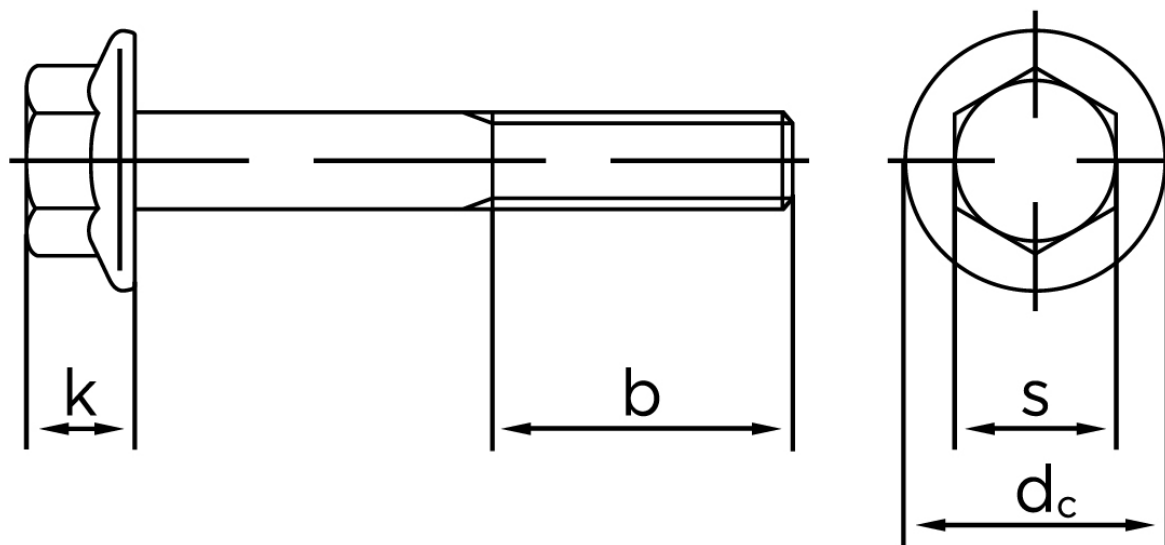

Flangebolt EN 1665 Ubehandlet Stål Kl. 8.8 Heavy-Serien M12x35 (100 Stk)

SKU: 016658000120035

GTIN:

Norm	EN 1665
Dimensions	12
$k_{EN/DIN}$	11.8/11.5
$s_{EN/DIN}$	18/16
d_c	26,6
b^1	30
b^2	36
Bemærkning	b^1 for $l \leq 125$ mm b^2 for $l \leq 200$ mm b^3 for $l > 200$ mm

Bemærk disse data er vejledende, og informationerne skal anses som vejledende, Bolte.dk stiller ingen garanti eller kan stilles til ansvar for overstående datatabel. Er du i tvivl så kontakt os på 75154999.

Vil du vide mere om dette produkt
Forespørg pris her