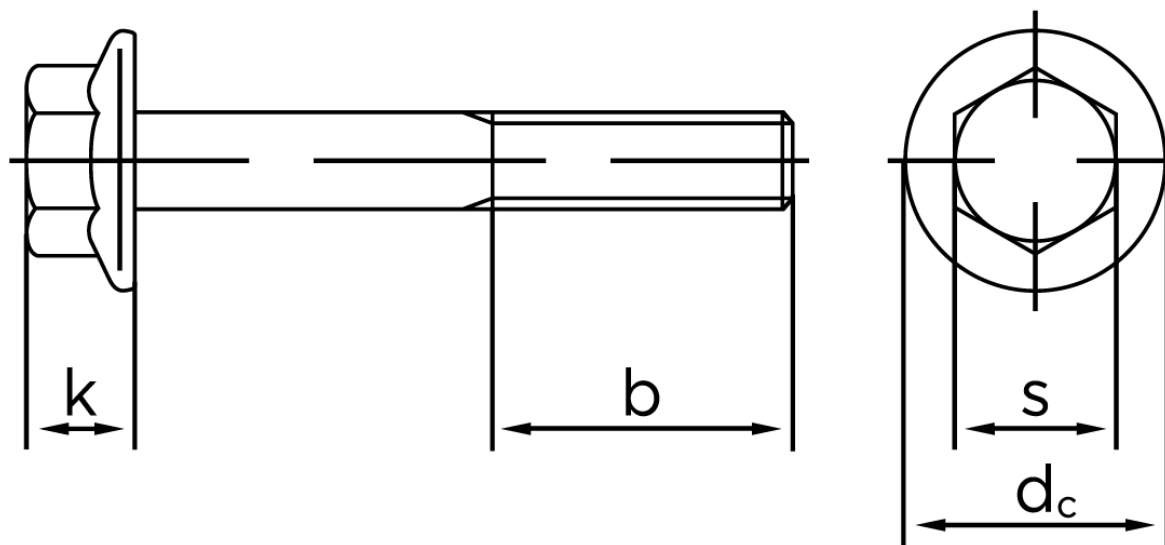

Flangebolt EN 1665 Elforzinket Stål Kl. 8.8 Heavy-Serien M12x35 (100 Stk)

SKU: 016658100120035

GTIN:

Norm	EN 1665
Dimensions	12
$k_{EN/DIN}$	11.8/11.5
$s_{EN/DIN}$	18/16
d_c	26,6
b^1	30
b^2	36
Bemærkning	b^1 for $l \leq 125$ mm b^2 for $l \leq 200$ mm b^3 for $l > 200$ mm

Bemærk disse data er vejledende, og informationerne skal anses som vejledende, Bolte.dk stiller ingen garanti eller kan stilles til ansvar for overstående datatabel. Er du i tvivl så kontakt os på 75154999.

Vil du vide mere om dette produkt
Forespørg pris her