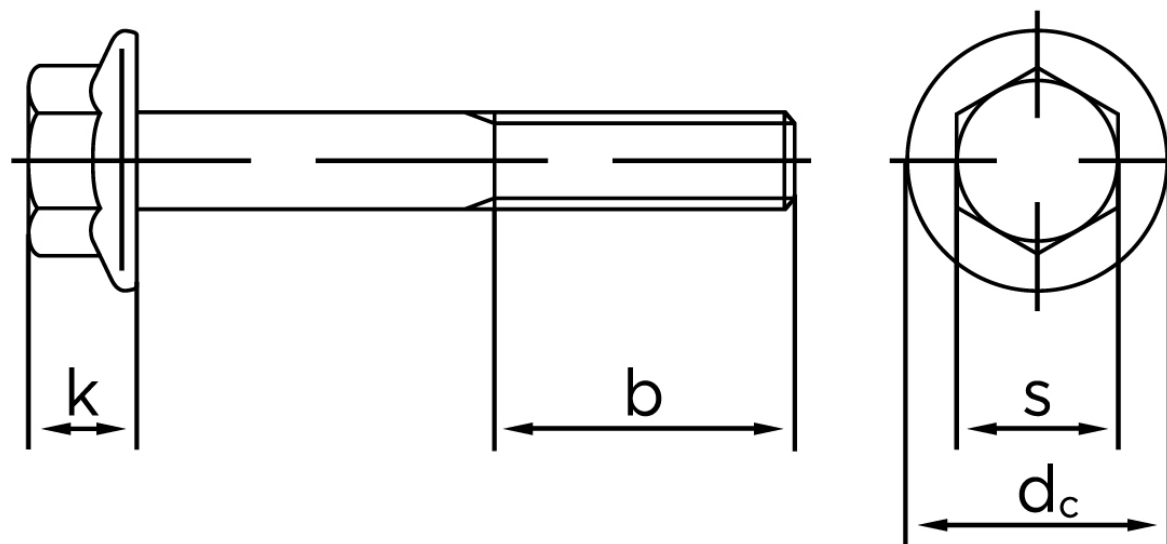

Flangebolt EN 1665 Ubehandlet Stål Kl. 10.9 Heavy-Serien M12x40 (100 Stk)

SKU: 016651000120040

GTIN:

Norm	EN 1665
Dimensions	12
$k_{EN/DIN}$	11.8/11.5
$s_{EN/DIN}$	18/16
d_c	26,6
b^1	30
b^2	36
Bemærkning	b^1 for $l \leq 125$ mm b^2 for $l \leq 200$ mm b^3 for $l > 200$ mm

Bemærk disse data er vejledende, og informationerne skal anses som vejledende, Bolte.dk stiller ingen garanti eller kan stilles til ansvar for overstående datatabel. Er du i tvivl så kontakt os på 75154999.

Vil du vide mere om dette produkt
Forespørg pris her